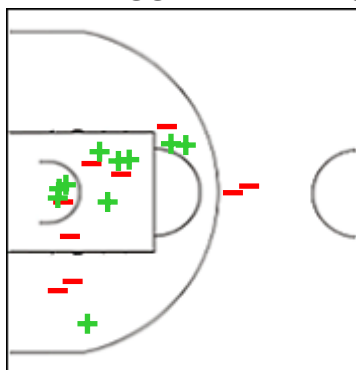

11 MEESSEMAN Emma

	M / A	%
Fied Goals	10 / 19	53
2 Points	10 / 17	59
3 Points	0 / 2	0
Free Throws	5 / 6	83