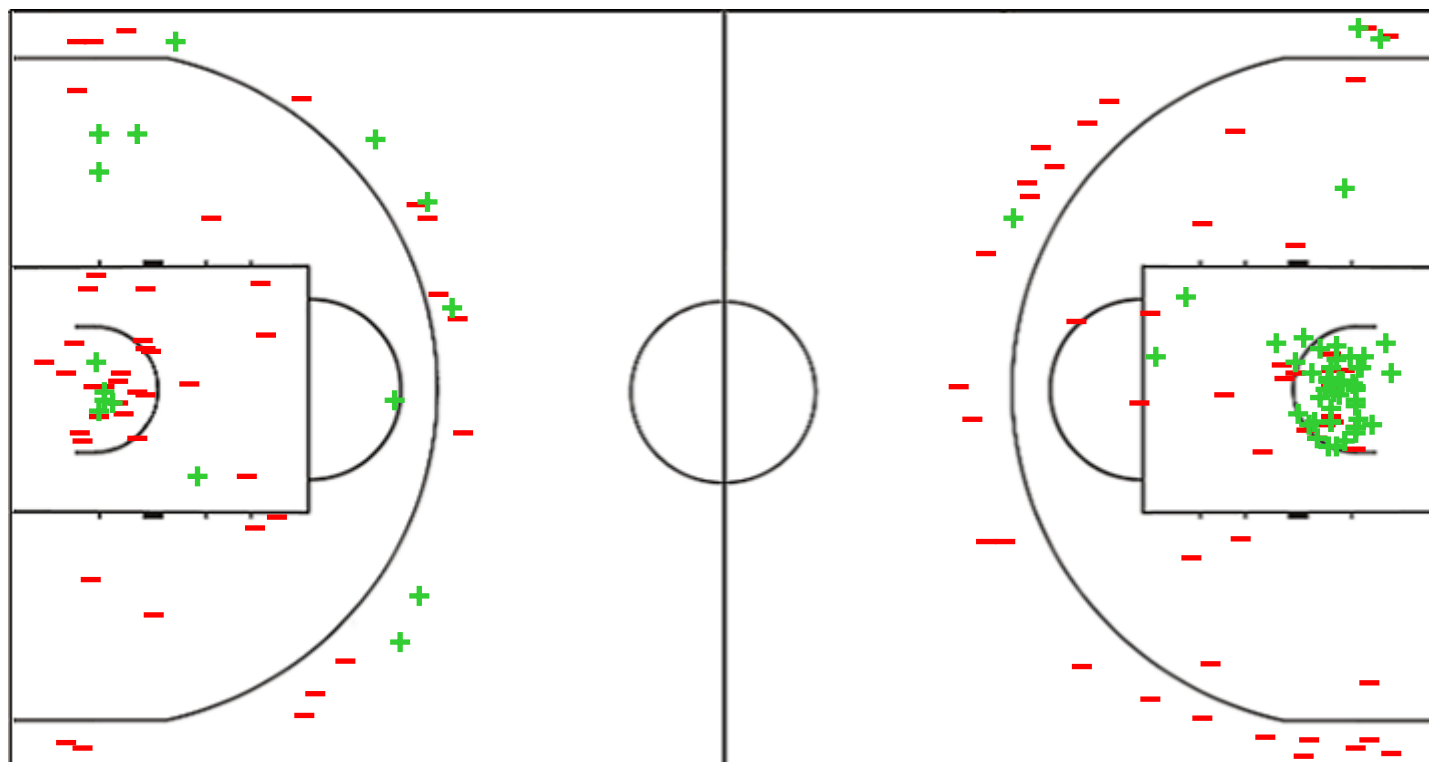

Shot Chart

ESA 58 vs 114 DOM

(12-25, 16-36, 7-26, 23-27)

Scoring by 5 min intervals:

	Q1		Q2		Q3		Q4	
ESA	2	2	18	28	29	35	49	58
DOM	3	3	45	61	69	87	98	114

ESA - El Salvador

DOM - Dominican Republic

ESA	M / A	%
Fied Goals	16 / 61	26
2 Points	10 / 41	24
3 Points	6 / 20	30
Free Throws	20 / 29	69