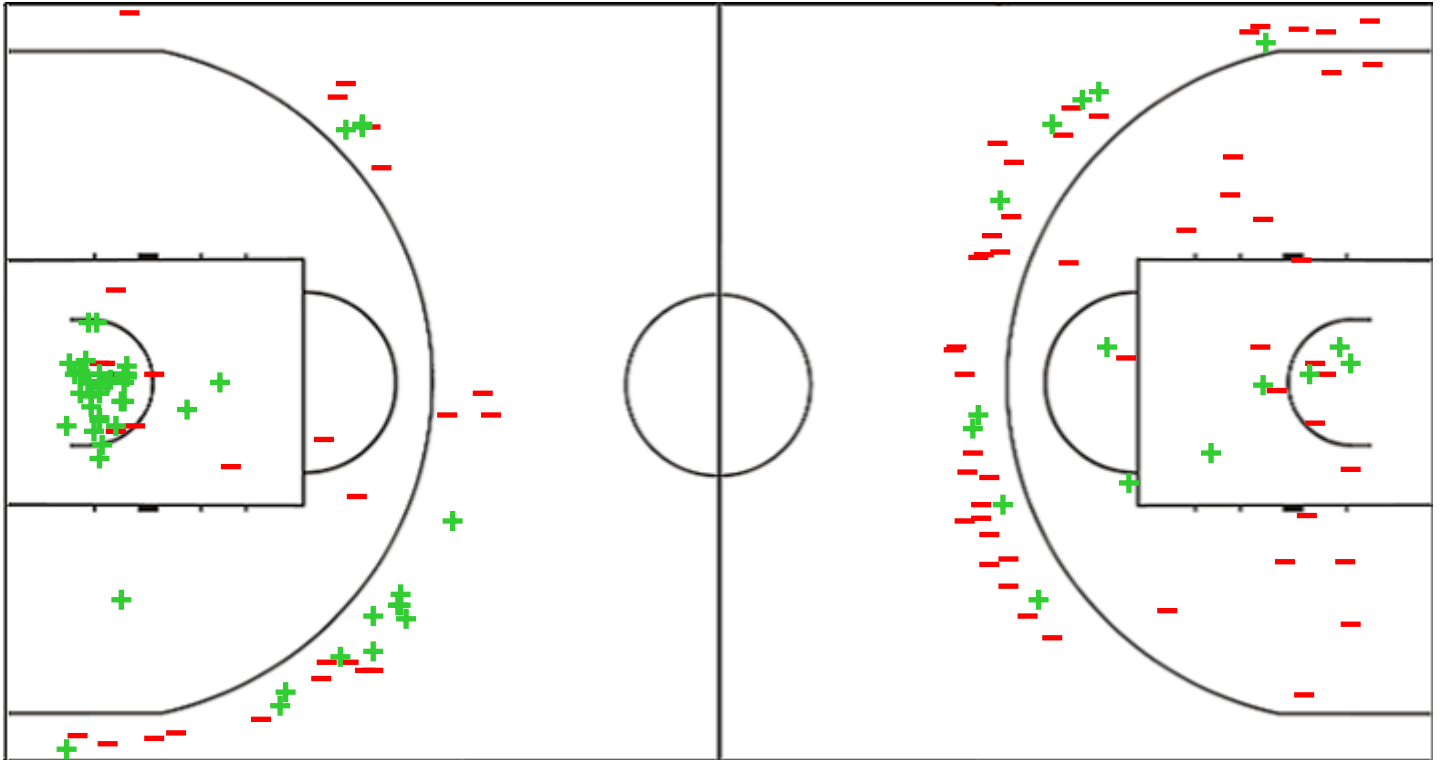

Shot Chart

USA 129 vs 45 TPE

(35-11, 28-14, 40-5, 26-15)

Scoring by 5 min intervals:

	Q1		Q2		Q3		Q4	
USA	19	35	50	63	84	103	114	129
TPE	4	11	17	25	25	30	35	45

USA - USA

TPE - Chinese Taipei

USA	M / A	%
Fied Goals	52 / 90	58
2 Points	38 / 58	66
3 Points	14 / 32	44
Free Throws	11 / 21	52