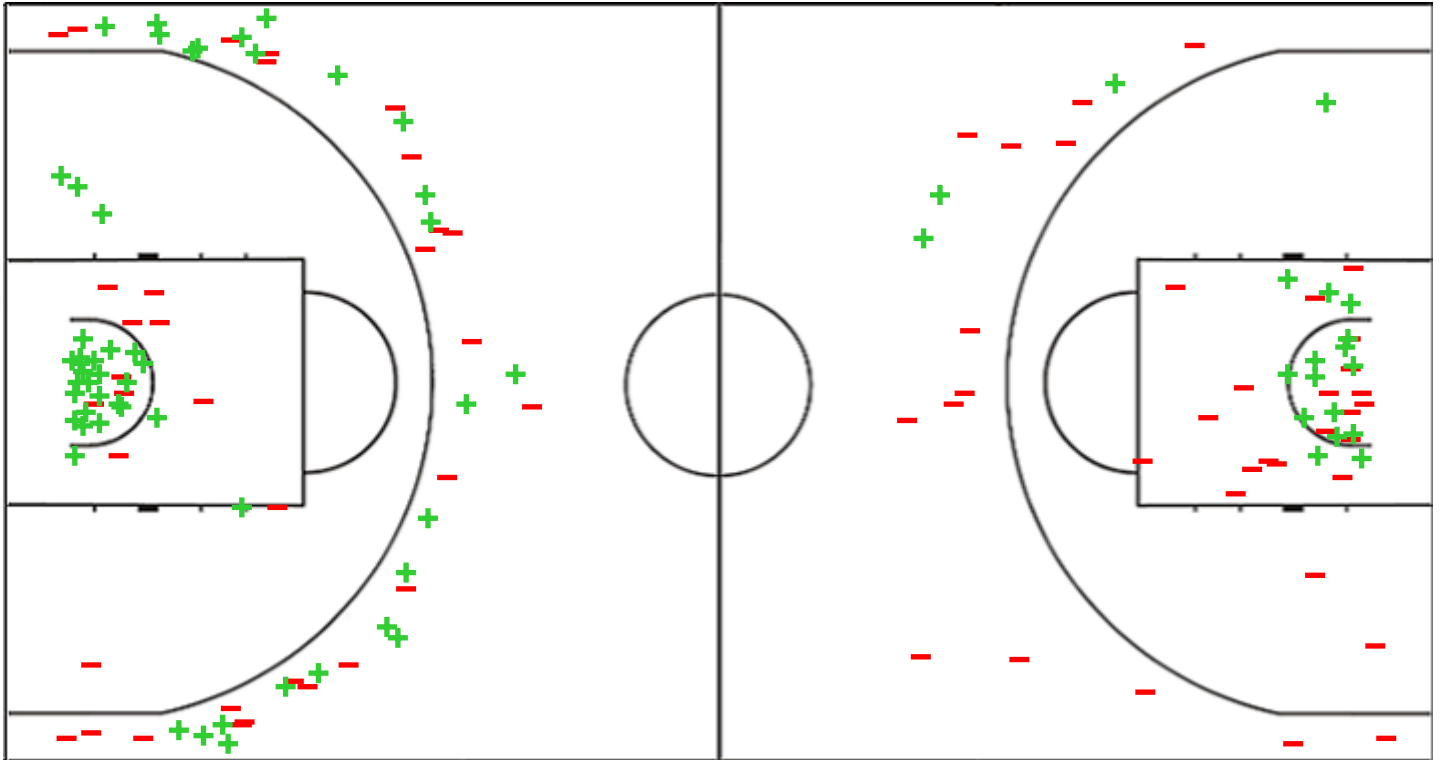

**Shot Chart**

**JPN 136 vs 46 IND**

(41-14, 25-11, 38-14, 32-7)

Scoring by 5 min intervals:

	Q1		Q2		Q3		Q4	
<b>JPN</b>	20	41	52	66	82	104	115	136
<b>IND</b>	6	14	18	25	31	39	42	46

**JPN - Japan**

**IND - India**