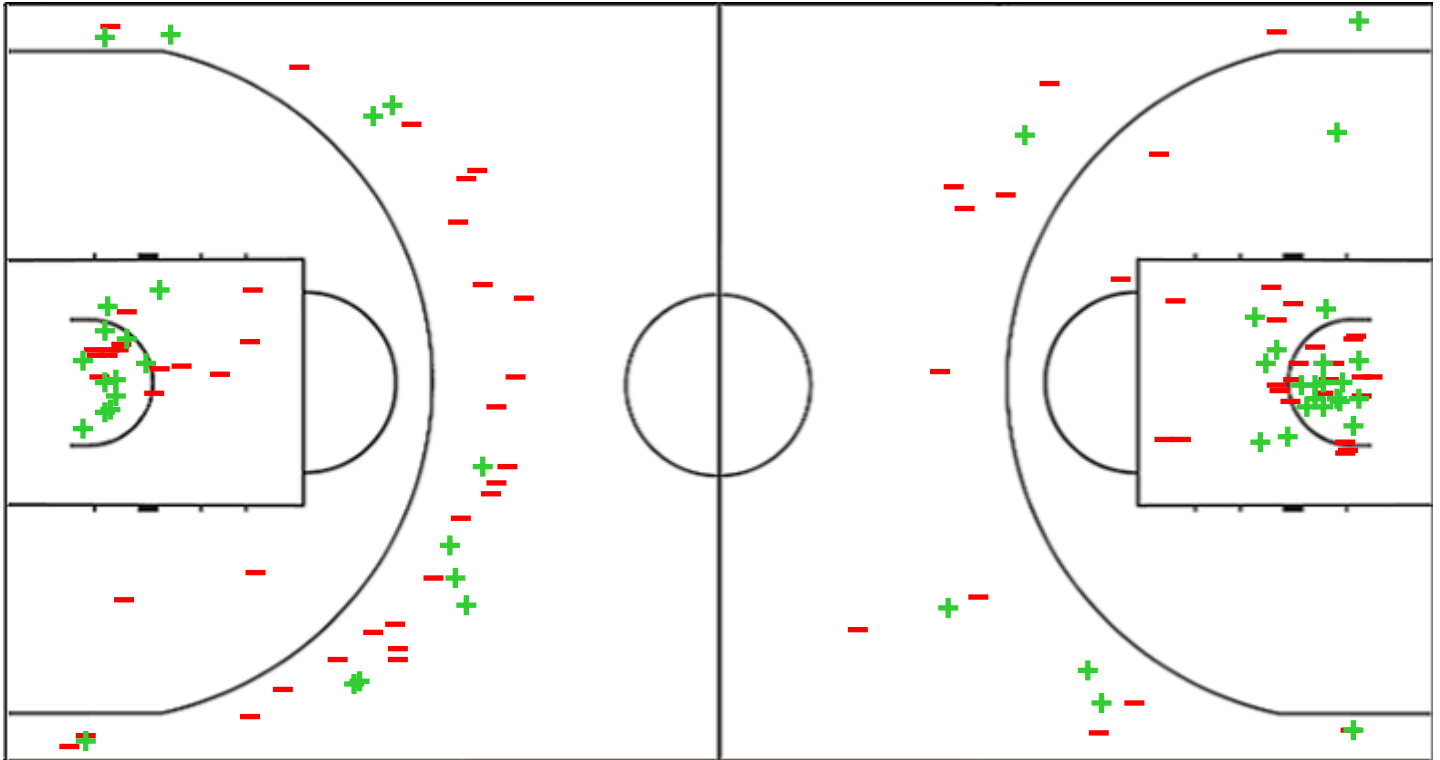

**Shot Chart**

**JPN 67 vs 65 AUS**

(20-12, 11-24, 22-19, 14-10)

Scoring by 5 min intervals:

	Q1		Q2		Q3		Q4	
<b>JPN</b>	8	20	26	31	46	53	56	67
<b>AUS</b>	8	12	25	36	44	55	60	65

**JPN - Japan**

**AUS - Australia**