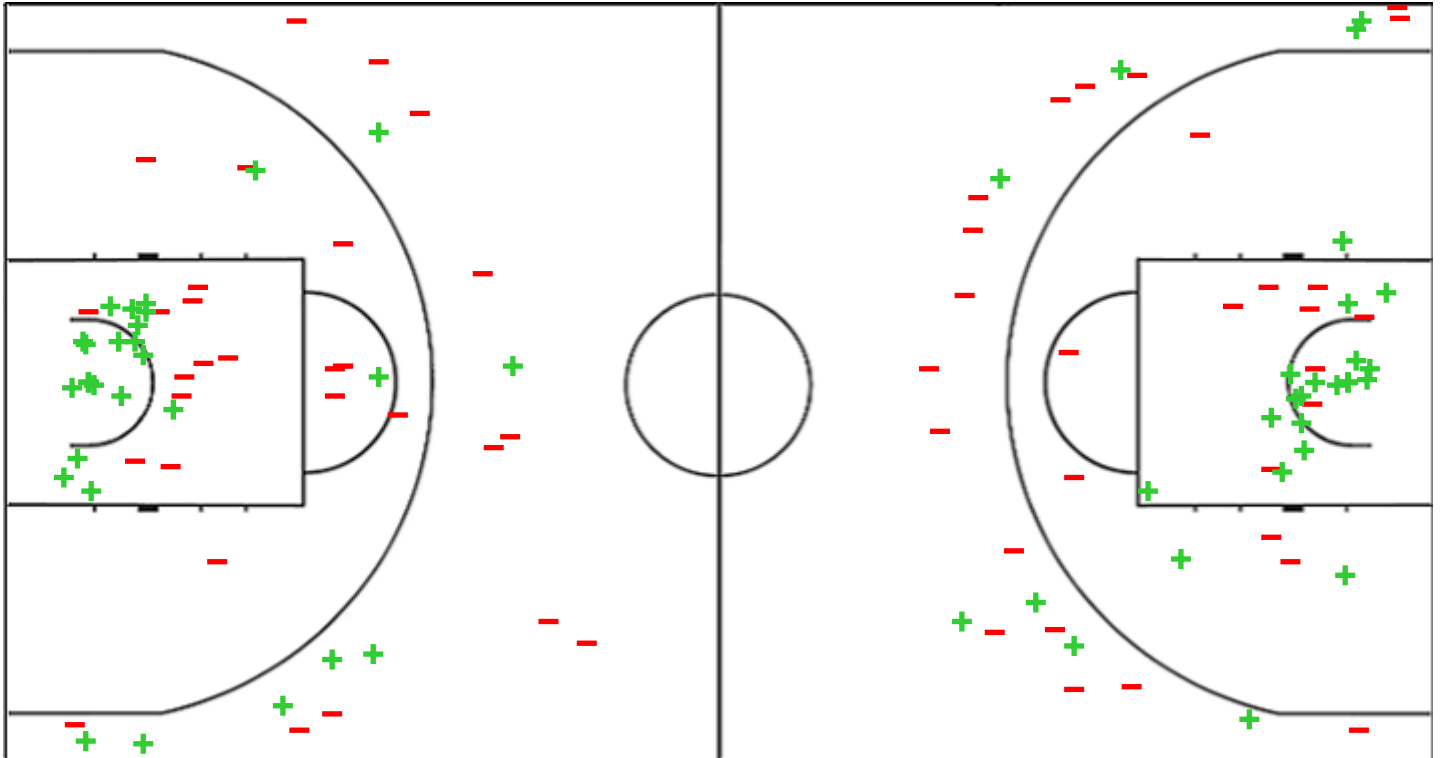

**Shot Chart**
**SIG 74 vs 76 TOFA**

(13-25, 21-15, 21-20, 19-16)

Scoring by 5 min intervals:

	Q1		Q2		Q3		Q4	
<b>SIG</b>	2	13	21	34	48	55	65	74
<b>TOFA</b>	15	25	29	40	47	60	68	76

**SIG - SIG Strasbourg**
**TOFA - TOFAS SPORTS CLUB**

<b>SIG</b>	M / A	%
<b>Fied Goals</b>	29 / 59	49
<b>2 Points</b>	22 / 41	54
<b>3 Points</b>	7 / 18	39
<b>Free Throws</b>	9 / 16	56

%	M / A	<b>TOFA</b>
48	29 / 60	<b>Fied Goals</b>
58	21 / 36	<b>2 Points</b>
33	8 / 24	<b>3 Points</b>
83	10 / 12	<b>Free Throws</b>