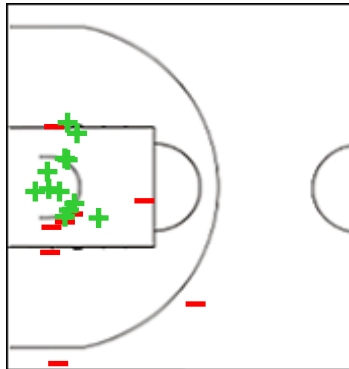

**Shot Chart**
**SASS 82 vs 75 MHP**

(18-8, 18-19, 23-24, 23-24)

Scoring by 5 min intervals:

	Q1		Q2		Q3		Q4	
<b>SASS</b>	11	18	29	36	42	59	69	82
<b>MHP</b>	2	8	19	27	42	51	62	75

**MHP - MHP RIESEN Ludwigsburg**
**1 HULLS Jordan**

	M / A	%
<b>Fied Goals</b>	4 / 14	29
<b>2 Points</b>	0 / 4	0
<b>3 Points</b>	4 / 10	40
<b>Free Throws</b>	1 / 1	100

**5 SIMON Justin**

	M / A	%
<b>Fied Goals</b>	12 / 20	60
<b>2 Points</b>	12 / 18	67
<b>3 Points</b>	0 / 2	0
<b>Free Throws</b>	2 / 2	100