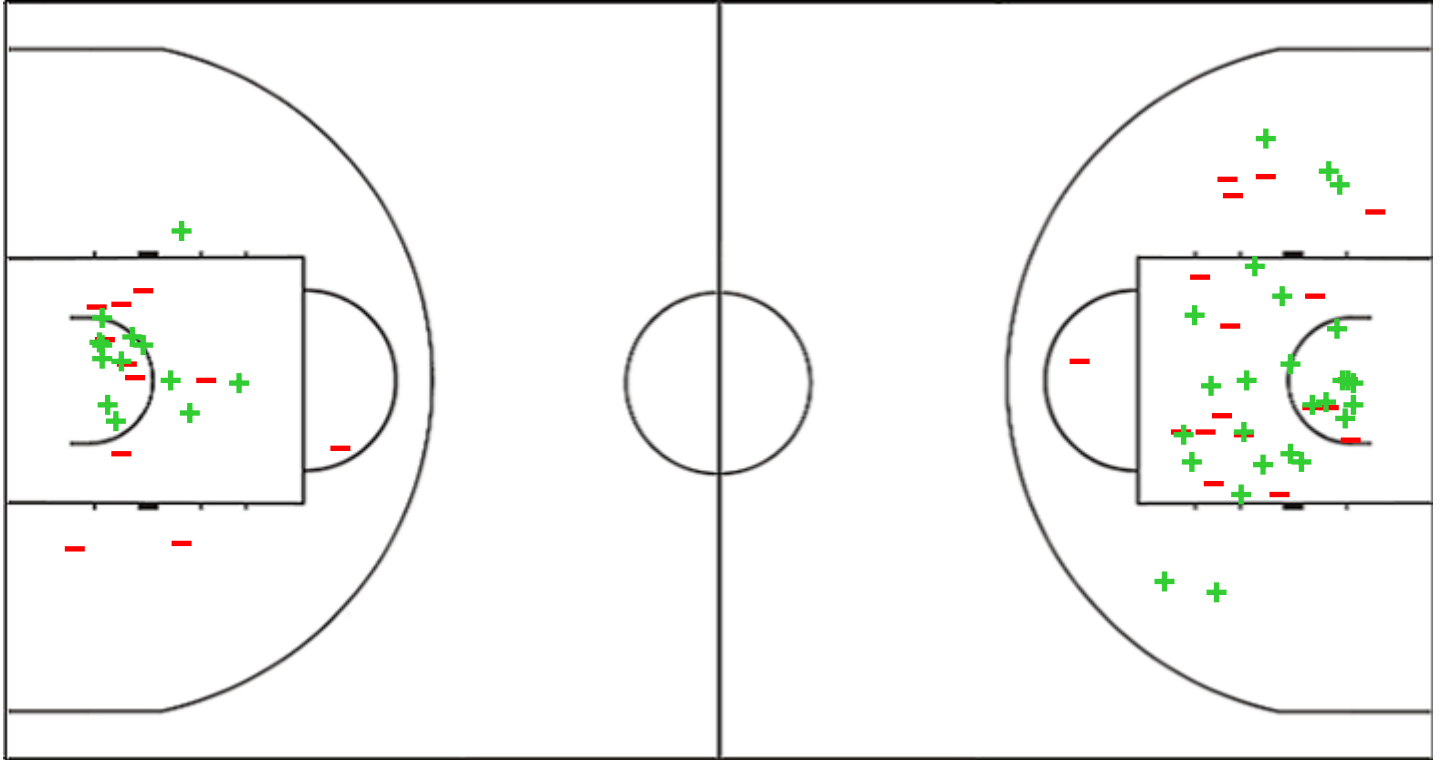

**Shot Chart**
**TENE 78 vs 77 TOFA**

(31-17, 16-16, 19-24, 12-20)

Scoring by 5 min intervals:

	Q1		Q2		Q3		Q4	
<b>TENE</b>	15	31	37	47	60	66	70	78
<b>TOFA</b>	10	17	27	33	45	57	66	77

**TENE - Lenovo Tenerife**
**TOFA - TOFAS SPORTS CLUB**

<b>TENE</b>	M / A	%
<b>Fied Goals</b>	24 / 50	48
<b>2 Points</b>	13 / 24	54
<b>3 Points</b>	11 / 26	42
<b>Free Throws</b>	19 / 26	73

%	M / A	<b>TOFA</b>
48	31 / 65	<b>Fied Goals</b>
55	26 / 47	<b>2 Points</b>
28	5 / 18	<b>3 Points</b>
83	10 / 12	<b>Free Throws</b>