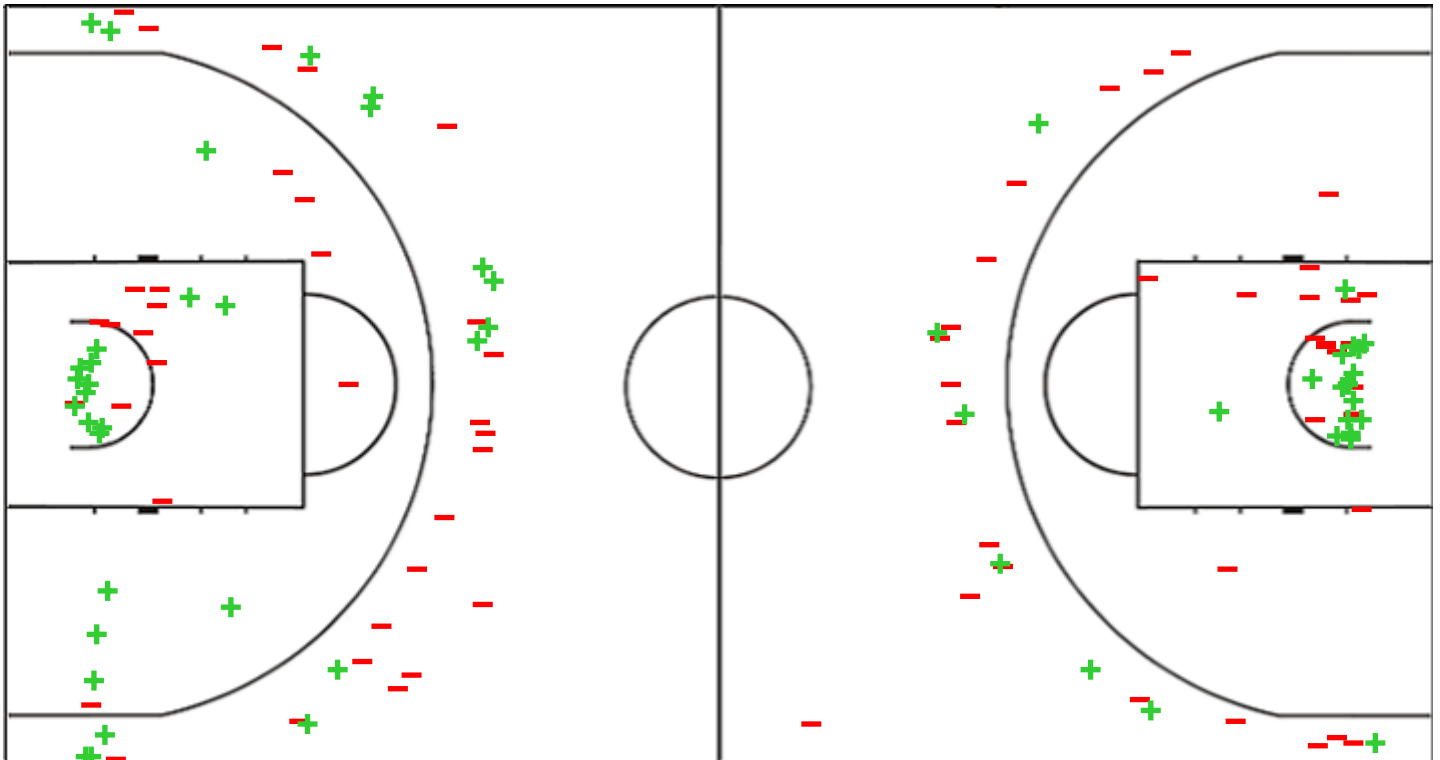

## Shot Chart

### MIN 95 vs 73 BIG

(26-20, 16-6, 25-23, 28-24)

Scoring by 5 min intervals:

	Q1		Q2		Q3		Q4	
<b>MIN</b>	13	26	35	42	57	67	79	95
<b>BIG</b>	14	20	24	26	37	49	60	73

MIN - Minas Tennis Clube

BIG - Biguá de Villa Biarritz