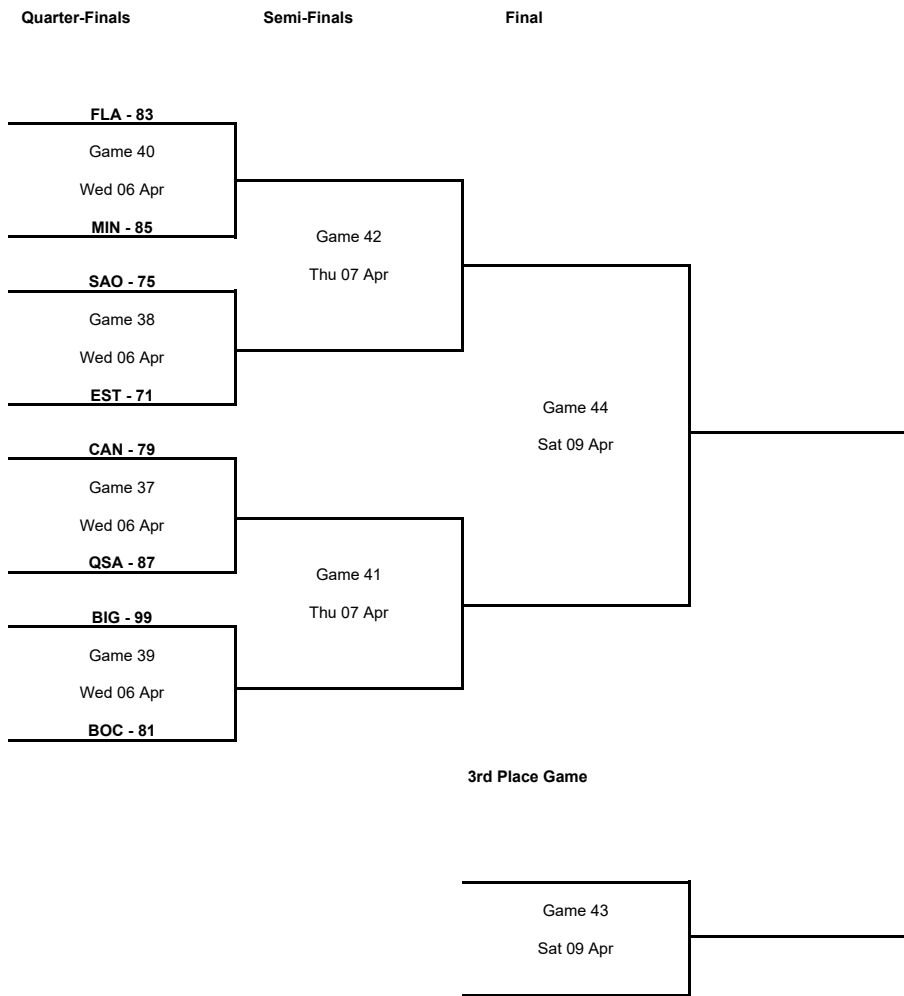

TOURNAMENT SUMMARY

Rank	Team	GP	W/L
1	F/44/[POS]/1		
2	F/44/[POS]/2		
3	3PG/43/[POS]/1		
4	3PG/43/[POS]/2		
5	FLA	7	5/2
6	EST	7	3/4
7	CAN	7	3/4
8	BOC	7	4/3
9	EDM	6	3/3
10	OBR	6	2/4
11	NAC	6	1/5
12	UDC	6	0/6