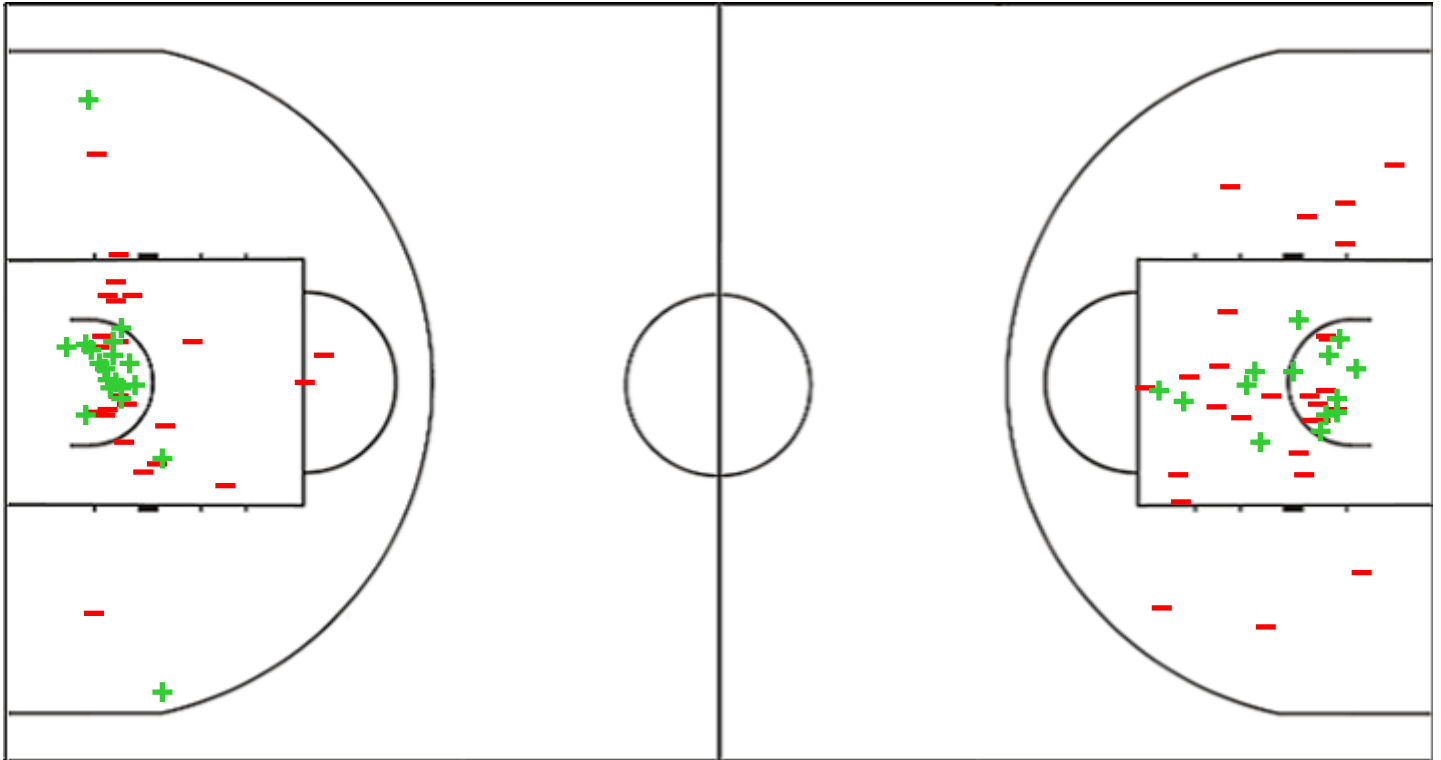

Shot Chart

ESA 74 vs 59 GUA

(20-19, 17-6, 21-13, 16-21)

Scoring by 5 min intervals:

	Q1		Q2		Q3		Q4	
ESA	9	20	34	37	49	58	68	74
GUA	11	19	23	25	34	38	46	59

ESA - El Salvador

GUA - Guatemala

ESA	M / A	%
Fied Goals	25 / 62	40
2 Points	19 / 42	45
3 Points	6 / 20	30
Free Throws	18 / 27	67

%	M / A	GUA
38	23 / 60	Fied Goals
36	15 / 42	2 Points
44	8 / 18	3 Points
71	5 / 7	Free Throws

Shot Chart

ESA 74 vs 59 GUA

(20-19, 17-6, 21-13, 16-21)

Scoring by 5 min intervals:

	Q1		Q2		Q3		Q4	
ESA	9	20	34	37	49	58	68	74
GUA	11	19	23	25	34	38	46	59