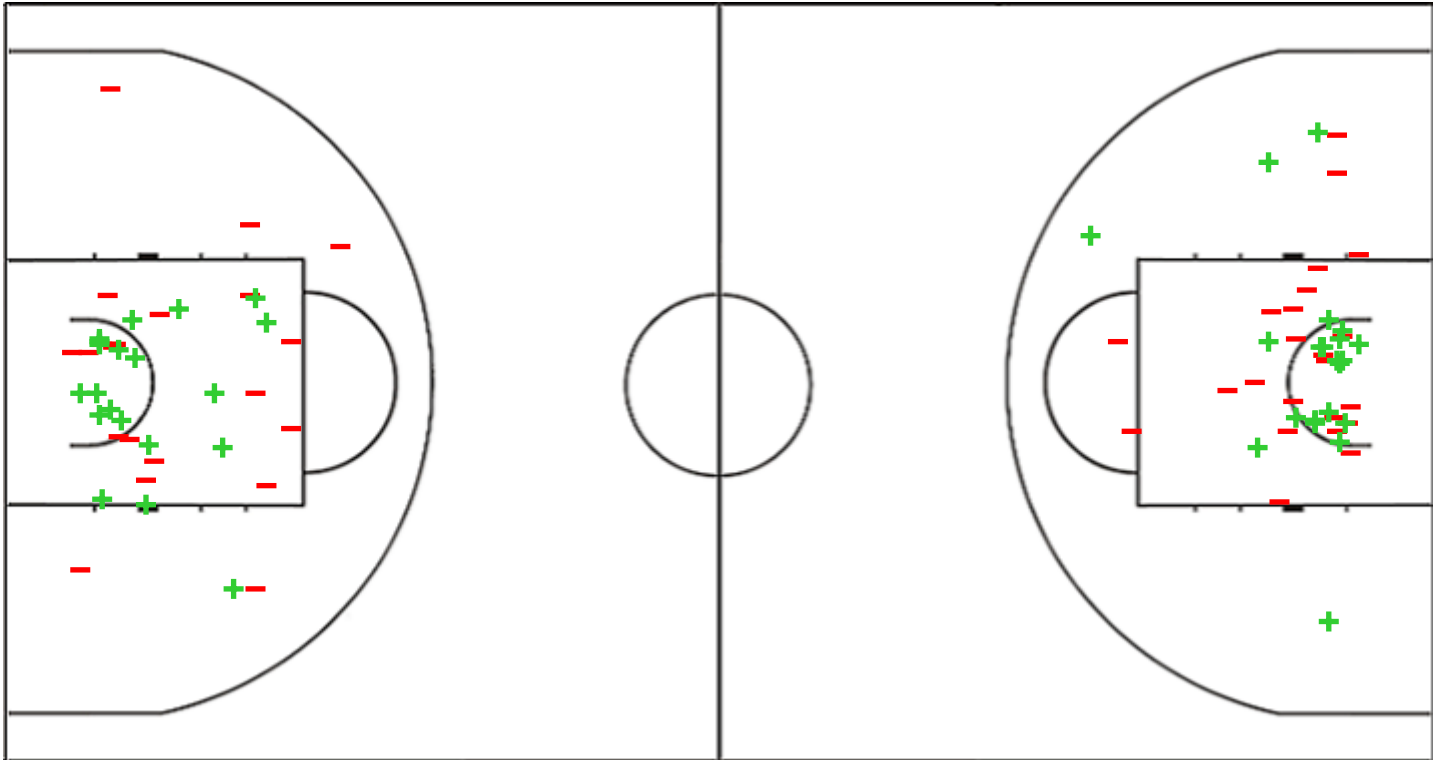

Shot Chart

CRC 60 vs 67 ESA

(14-13, 12-23, 18-15, 16-16)

Scoring by 5 min intervals:

	Q1		Q2		Q3		Q4	
CRC	7	14	24	26	34	44	54	60
ESA	6	13	24	36	45	51	57	67

CRC - Costa Rica

ESA - El Salvador

CRC	M / A	%
Fied Goals	23 / 58	40
2 Points	20 / 42	48
3 Points	3 / 16	19
Free Throws	11 / 20	55