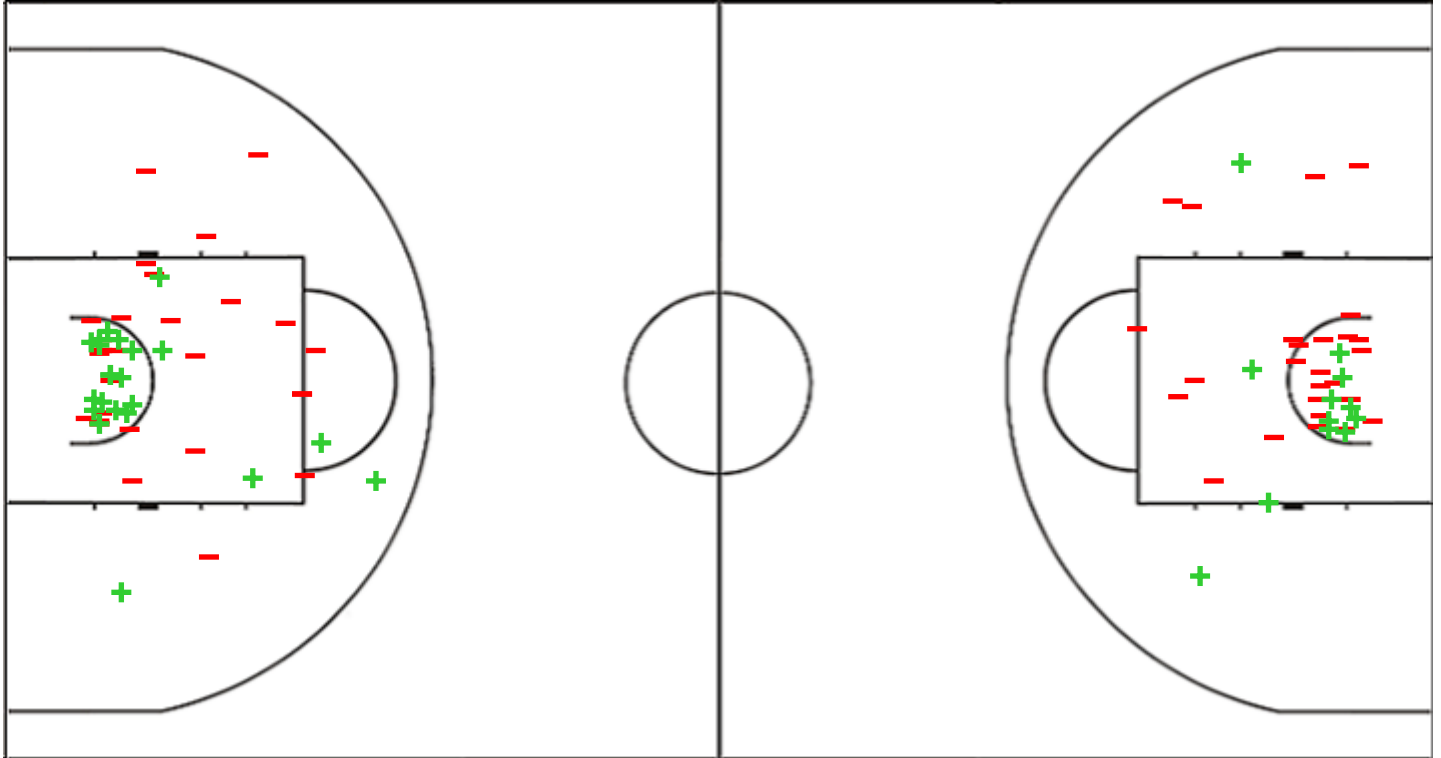

Shot Chart

MEX 60 vs 51 ESA

(13-19, 13-9, 21-12, 13-11)

Scoring by 5 min intervals:

	Q1		Q2		Q3		Q4	
MEX	7	13	18	26	39	47	55	60
ESA	7	19	23	28	37	40	45	51

MEX - Mexico

ESA - El Salvador

MEX	M / A	%
Fied Goals	24 / 64	38
2 Points	22 / 50	44
3 Points	2 / 14	14
Free Throws	10 / 14	71