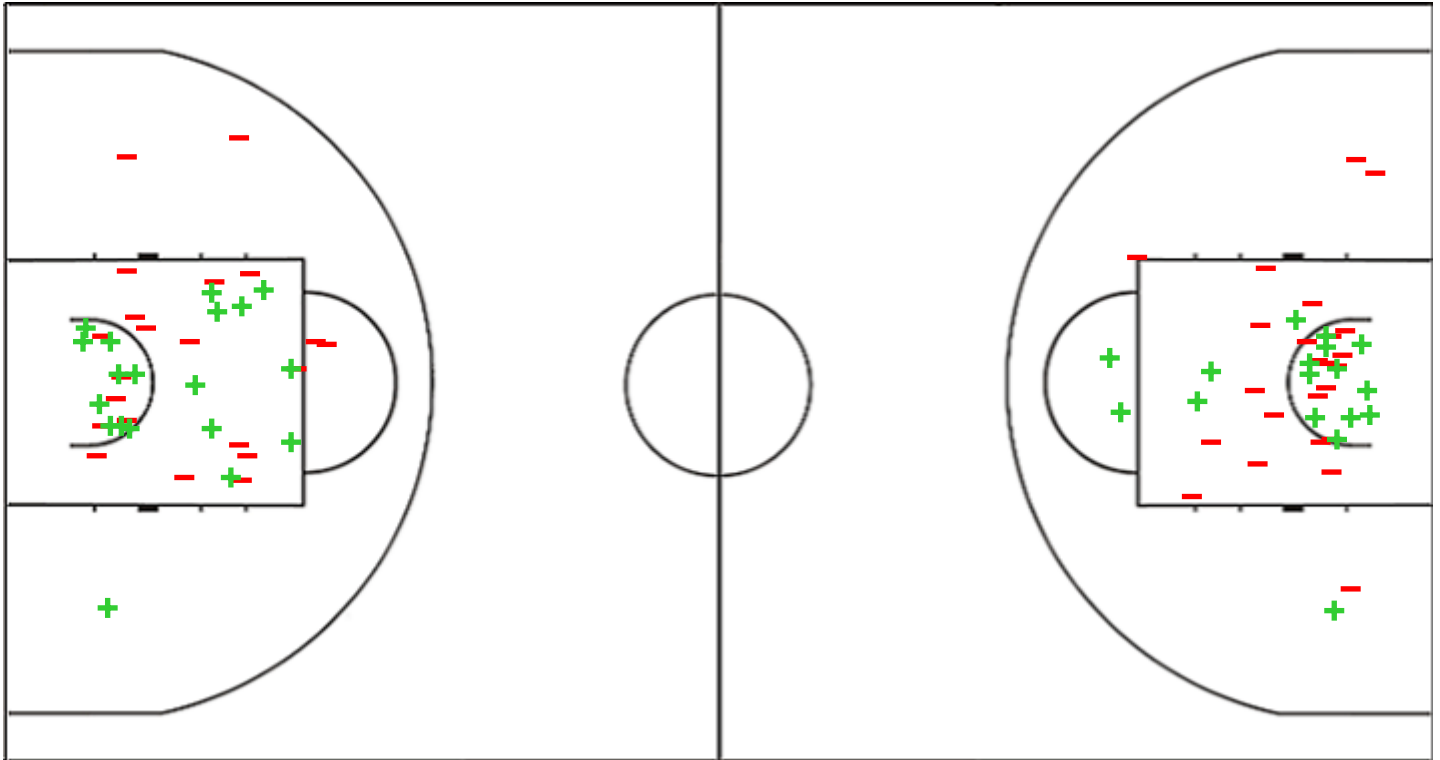

Shot Chart

PAN 60 vs 81 ESA

(14-19, 14-20, 21-20, 11-22)

Scoring by 5 min intervals:

	Q1		Q2		Q3		Q4	
PAN	2	14	16	28	37	49	53	60
ESA	13	19	26	39	53	59	69	81

PAN - Panama

ESA - El Salvador

PAN	M / A	%
Fied Goals	24 / 59	41
2 Points	19 / 40	48
3 Points	5 / 19	26
Free Throws	7 / 14	50