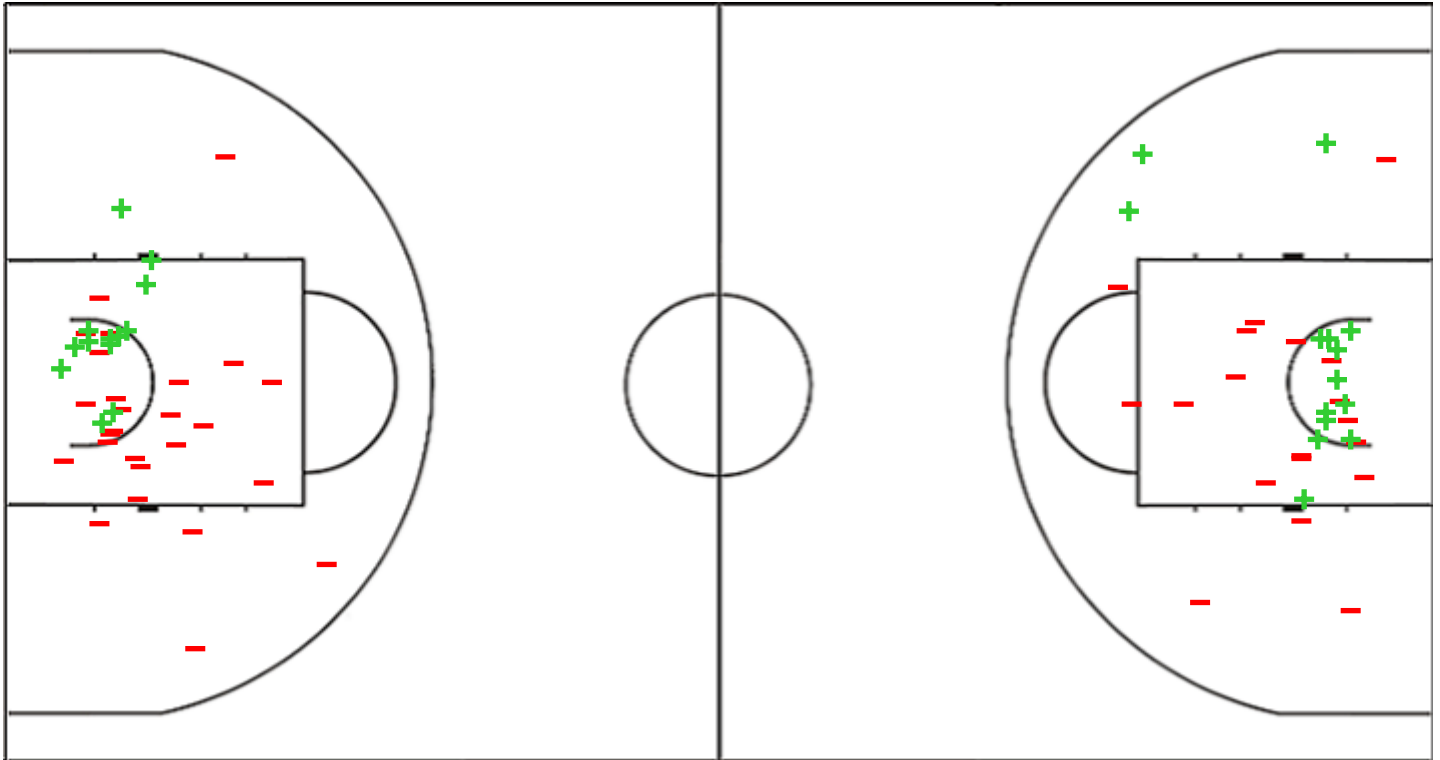

Shot Chart

MEX 61 vs 48 ESA

(17-7, 10-13, 12-15, 22-13)

Scoring by 5 min intervals:

	Q1		Q2		Q3		Q4	
MEX	12	17	23	27	32	39	46	61
ESA	3	7	15	20	29	35	42	48

MEX - Mexico

ESA - El Salvador

MEX	M / A	%
Fied Goals	20 / 59	34
2 Points	13 / 39	33
3 Points	7 / 20	35
Free Throws	14 / 17	82