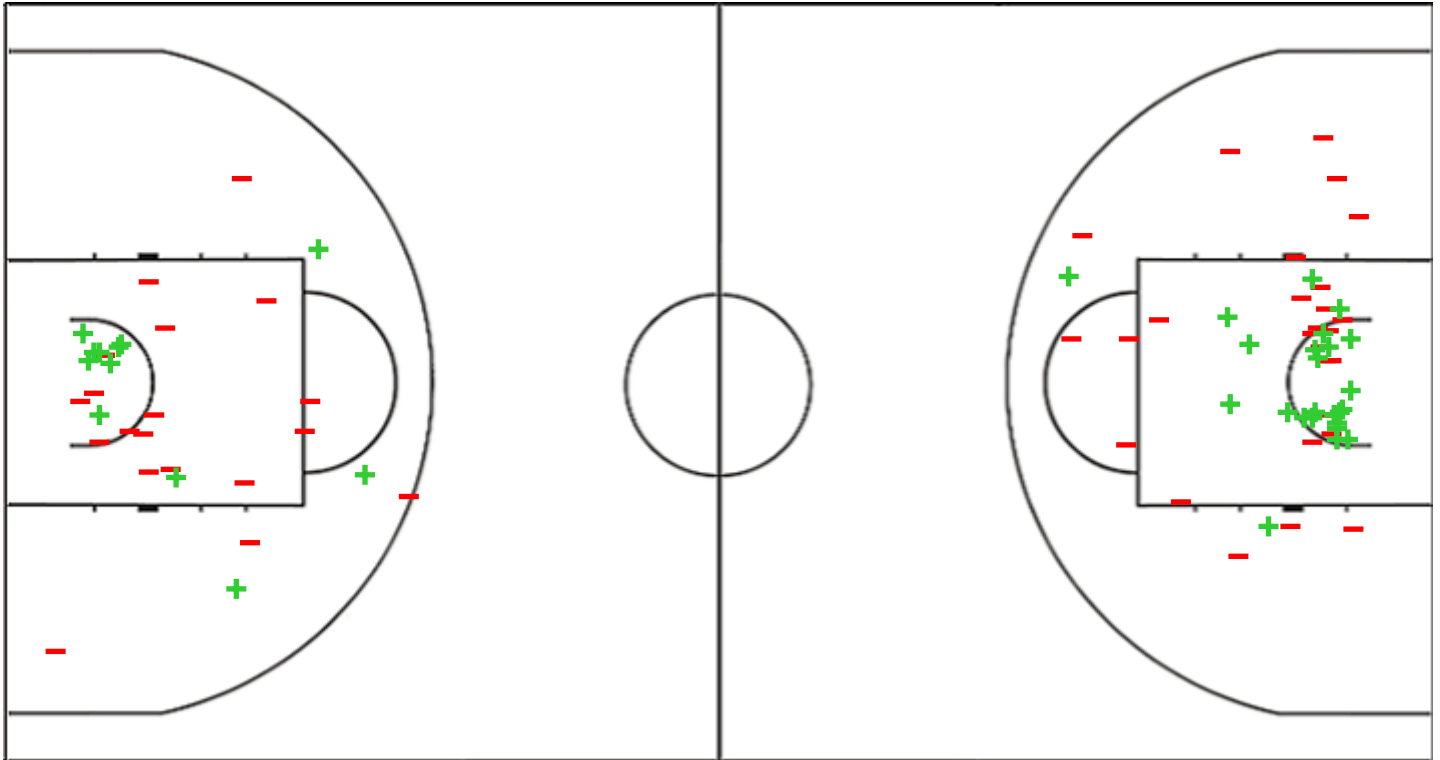

Shot Chart

ESA 48 vs 66 CUB

(12-14, 17-24, 8-10, 11-18)

Scoring by 5 min intervals:

	Q1		Q2		Q3		Q4	
ESA	5	12	22	29	33	37	42	48
CUB	6	14	20	38	42	48	54	66

ESA - El Salvador

CUB - Cuba

ESA	M / A	%
Fied Goals	17 / 53	32
2 Points	12 / 31	39
3 Points	5 / 22	23
Free Throws	9 / 11	82

%	M / A	CUB
41	25 / 61	Fied Goals
47	24 / 51	2 Points
10	1 / 10	3 Points
83	15 / 18	Free Throws

Shot Chart

ESA 48 vs 66 CUB

(12-14, 17-24, 8-10, 11-18)

Scoring by 5 min intervals:

	Q1		Q2		Q3		Q4	
ESA	5	12	22	29	33	37	42	48
CUB	6	14	20	38	42	48	54	66