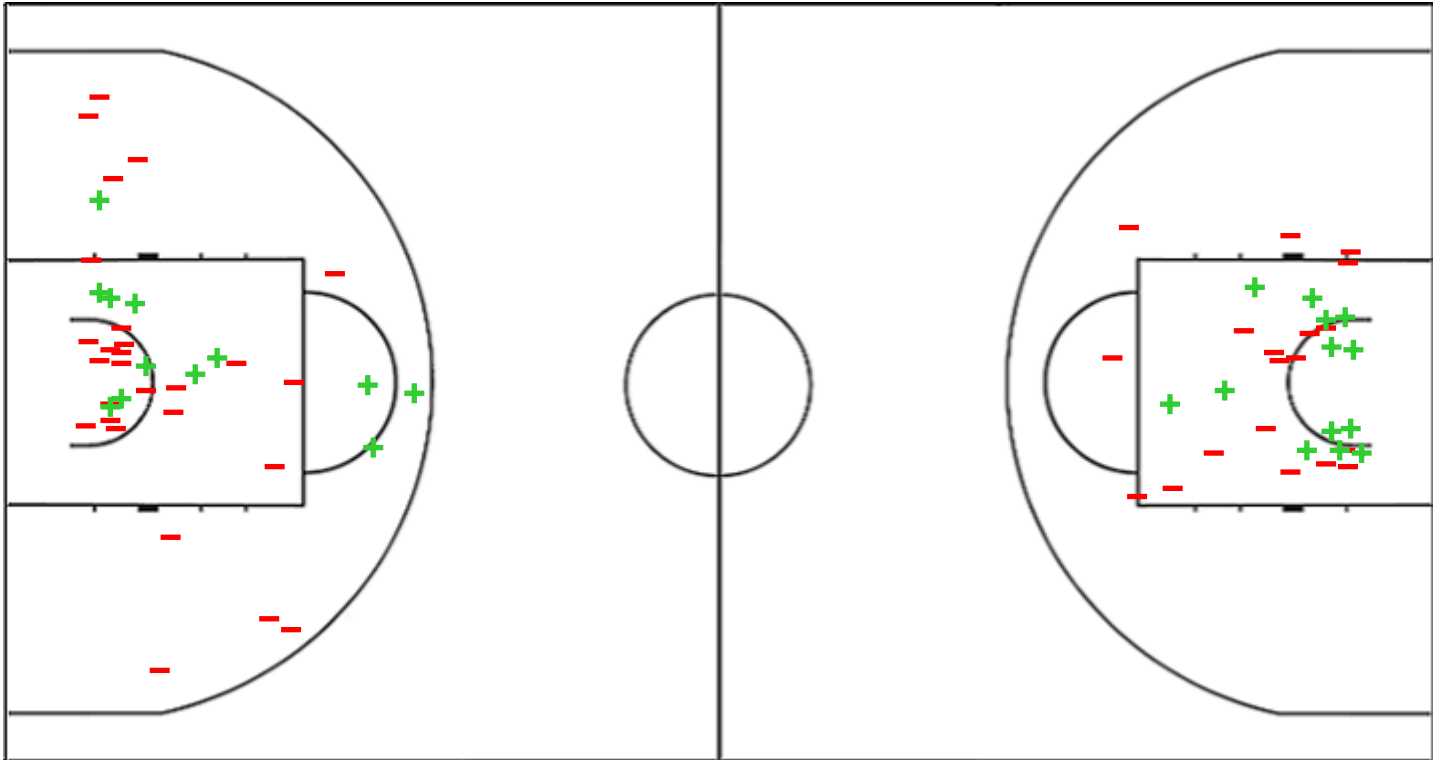

## Shot Chart

### ESA 73 vs 57 CRC

(25-19, 19-14, 19-16, 10-8)

Scoring by 5 min intervals:

	Q1		Q2		Q3		Q4	
<b>ESA</b>	12	25	30	44	51	63	69	73
<b>CRC</b>	8	19	25	33	42	49	52	57

ESA - El Salvador

CRC - Costa Rica

ESA	M / A	%
Fied Goals	20 / 73	27
2 Points	12 / 39	31
3 Points	8 / 34	24
Free Throws	25 / 30	83