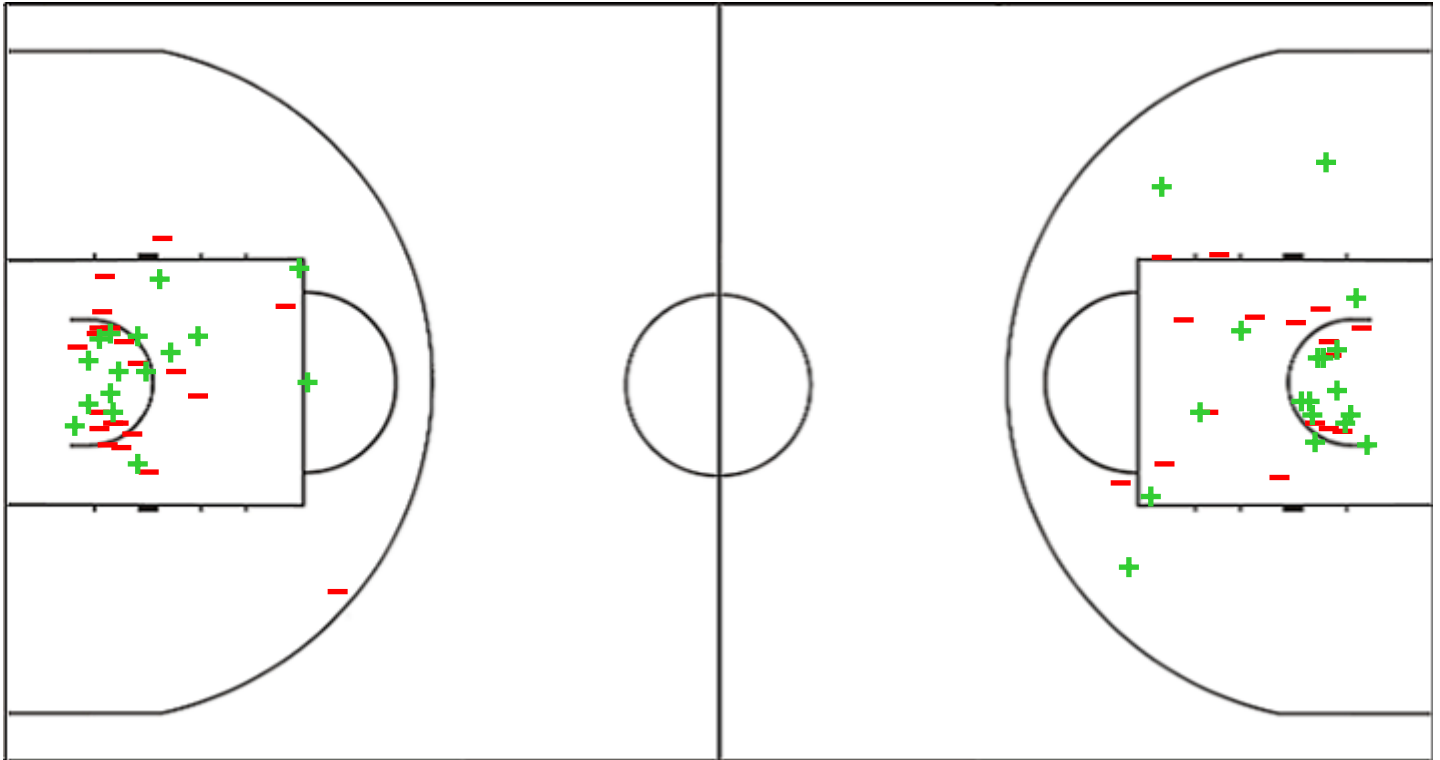

Shot Chart

GUA 69 vs 81 ESA

(24-19, 13-19, 20-17, 12-26)

Scoring by 5 min intervals:

	Q1		Q2		Q3		Q4	
GUA	7	24	29	37	47	57	66	69
ESA	12	19	29	38	50	55	65	81

GUA - Guatemala

ESA - El Salvador

GUA	M / A	%
Fied Goals	25 / 65	38
2 Points	16 / 39	41
3 Points	9 / 26	35
Free Throws	10 / 17	59