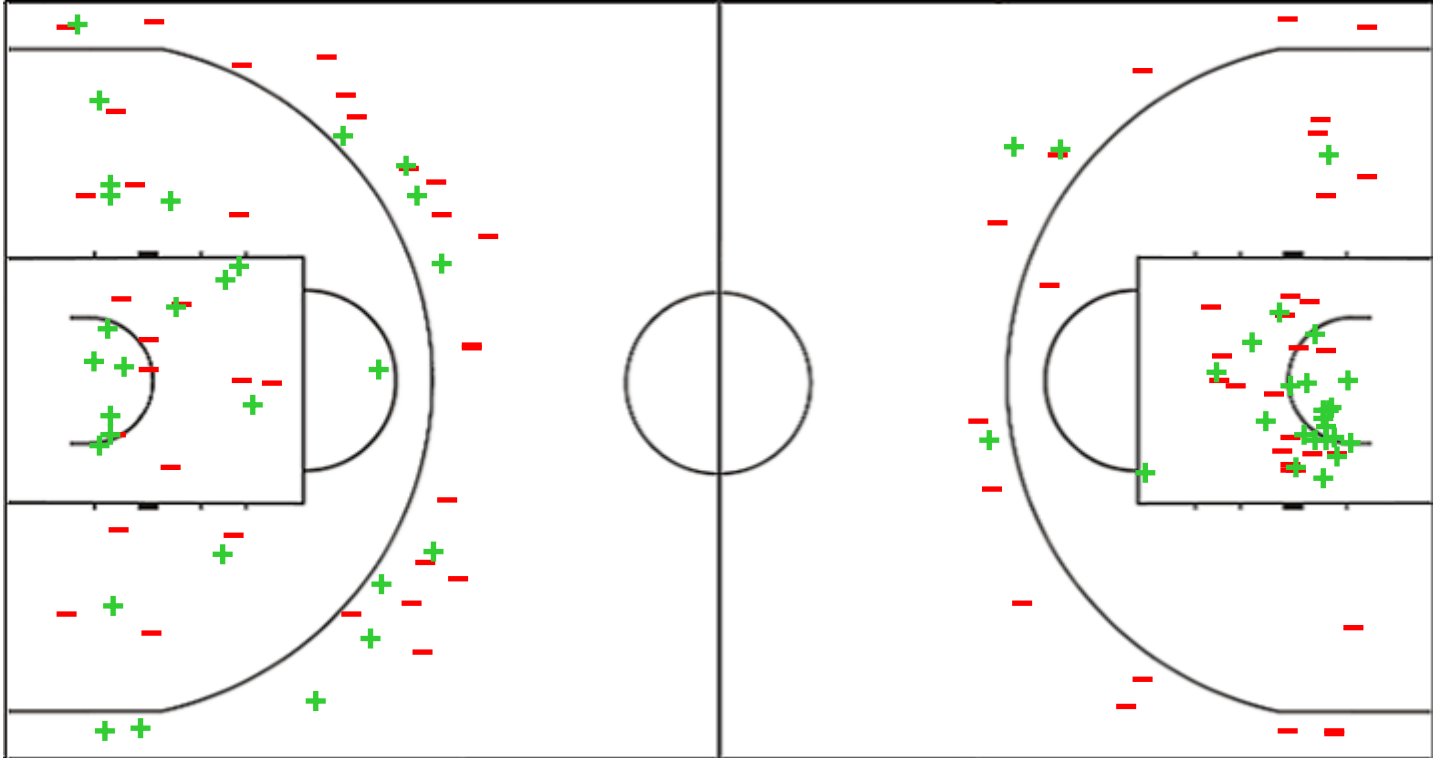

## Shot Chart

### DSS 85 vs 67 GWH

(24-17, 24-19, 18-16, 19-15)

Scoring by 5 min intervals:

	Q1		Q2		Q3		Q4	
<b>DSS</b>	9	24	43	48	57	66	70	85
<b>GWH</b>	9	17	29	36	43	52	63	67

DSS - Banco di Sardegna Sassari

GWH - BBC Grengewald Hueschtert