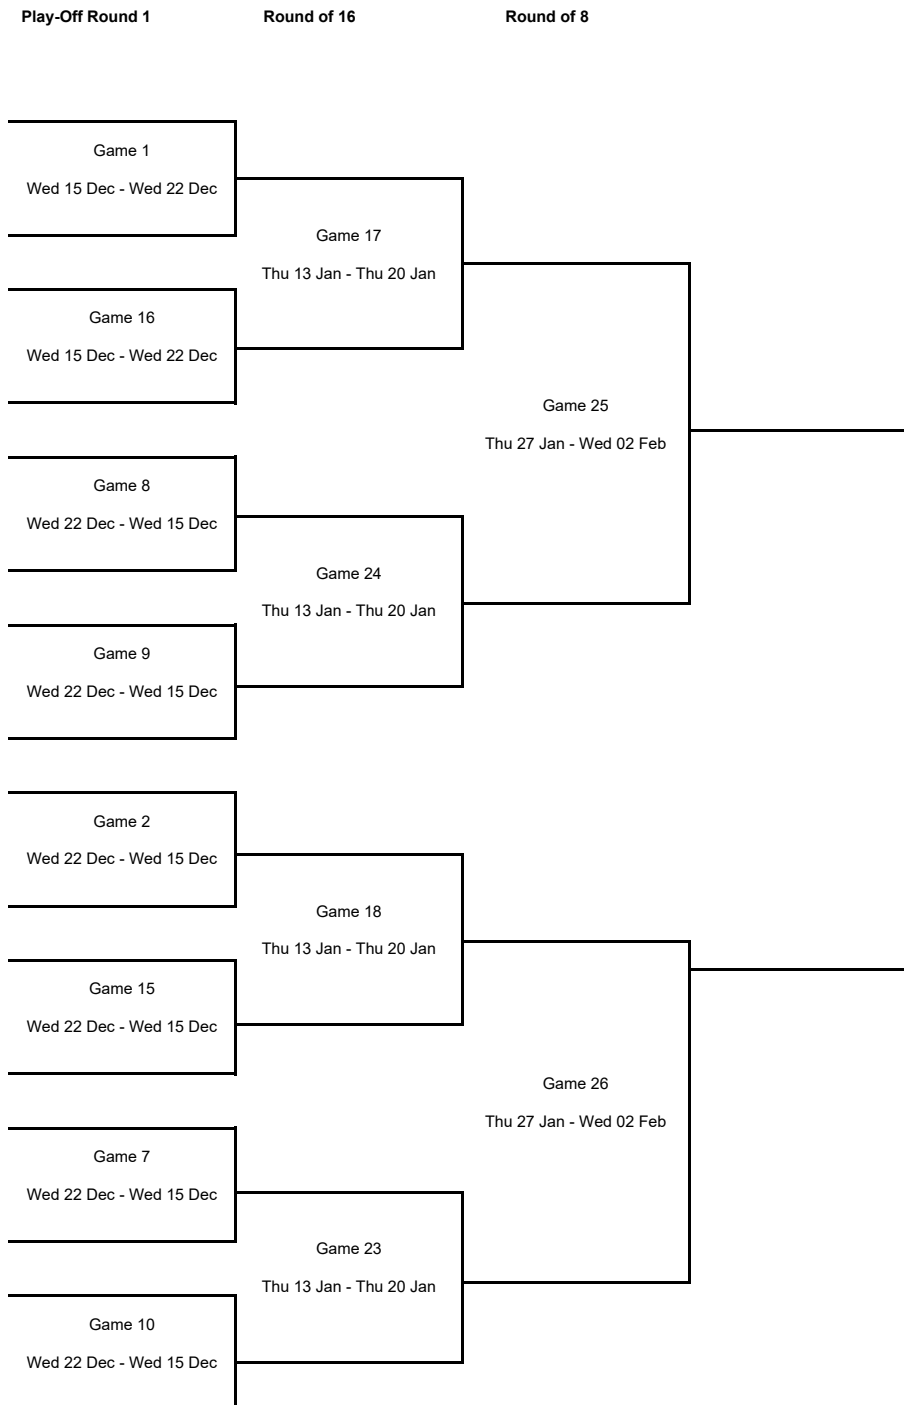

TOURNAMENT SUMMARY

Qualifiers

Phase	Game No	Teams	Date	Start Time	Location	Attendance	Final	Q1	Q2	Q3	Q4
Qualifiers	A	PNC vs FCB	Wed 22 Sep	18:00	Diplomat Arena	250	62-74	21-22	12-25	12-14	17-13
		SPURS vs Tarbes Gespe Bigorre	Wed 22 Sep	20:00	Sportcampus Lange Munte	500	41-96	16-23	8-20	6-30	11-23
		HOLON vs HAT	Thu 23 Sep	17:00	Kiryat Menachem	200	59-76	20-14	6-23	16-16	17-23
		AZS UMCS Lublin vs VID	Thu 23 Sep	18:00	Hala Mosir im. Zdzisława Niedzieli	745	62-61	14-12	22-13	11-15	15-21
		NIKI vs PEAC	Thu 23 Sep	19:00	Lefkada Municipal Athletic Center	100	63-80	10-13	13-24	17-17	23-26
		Ulriken Eagles vs Liege Panthers	Thu 23 Sep	19:00	Haukelandshallen	0	57-98	9-15	20-26	13-23	15-34
		Eleftheria Moschatou vs BDG	Thu 23 Sep	19:00	Sofia Befon Arena P.Faliro	100	48-57	13-18	5-14	17-11	13-14
		LDN vs CB Islas Canarias	Thu 23 Sep	19:30	Crystal Palace NSC	200	76-46	25-14	20-6	11-8	20-18
		Haukar vs CUSAH	Thu 23 Sep	19:30	Ithrottamidstod Asvellir	550	81-76	20-18	20-21	19-18	22-19
		MAGCB vs DME	Thu 23 Sep	20:00	PalaSelvaPiana	280	65-64	14-10	10-6	16-28	25-20
		DSS vs GWH	Thu 23 Sep	20:30	Palaserradimigni	387	85-67	24-17	24-19	18-16	19-15
		Ludovika-FCSM Csata vs JMEA	Fri 24 Sep	20:30	Nemzeti Sportcsarnok	400	77-62	21-16	12-12	19-21	25-13
	PAOK vs BEOI	Tue 28 Sep	18:30	Elazig II Ozel Idare Spor Salonu	200	58-62	13-23	14-20	17-10	14-9	
	B	PEAC vs NIKI	Wed 29 Sep	18:00	Lauber Dezső Sport Hall	0	72-64	19-8	19-20	20-12	14-24
		GWH vs DSS	Wed 29 Sep	19:00	Centre Culturel et Sportif "Am Sand"	0	61-61	9-11	14-13	22-22	16-15
Tarbes Gespe Bigorre vs SPURS		Wed 29 Sep	20:00	Palais des Sports	600	88-39	20-10	18-15	26-6	24-8	
Liege Panthers vs Ulriken Eagles		Wed 29 Sep	20:30	Country Hall du Sart Tilman	400	71-55	19-15	16-8	16-13	20-19	

TOURNAMENT SUMMARY