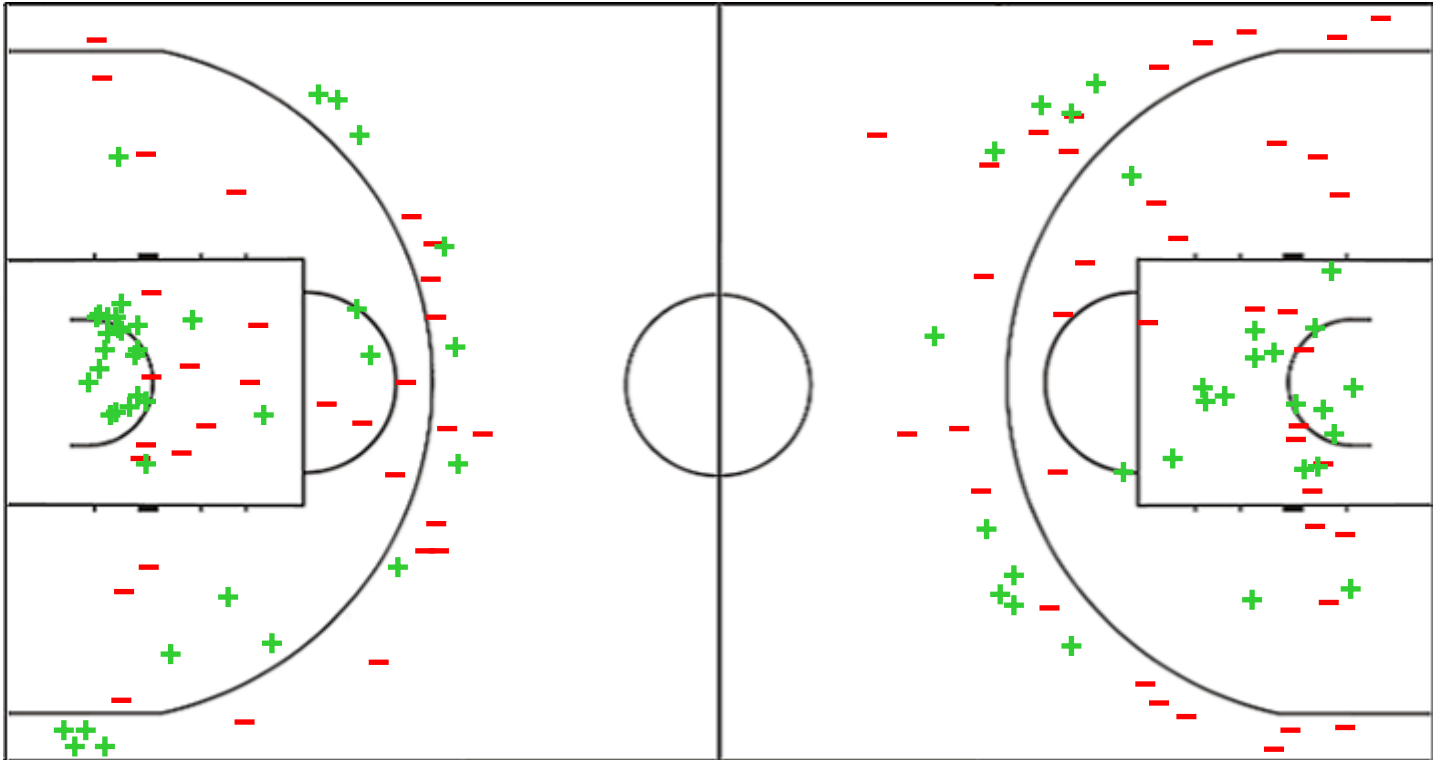

Shot Chart

ELFIC 100 vs 81 DSS

(33-13, 20-22, 27-24, 20-22)

Scoring by 5 min intervals:

	Q1		Q2		Q3		Q4	
ELFIC	19	33	37	53	63	80	90	100
DSS	6	13	25	35	43	59	72	81

ELFIC - BCF Elfic Fribourg

DSS - Banco di Sardegna Sassari