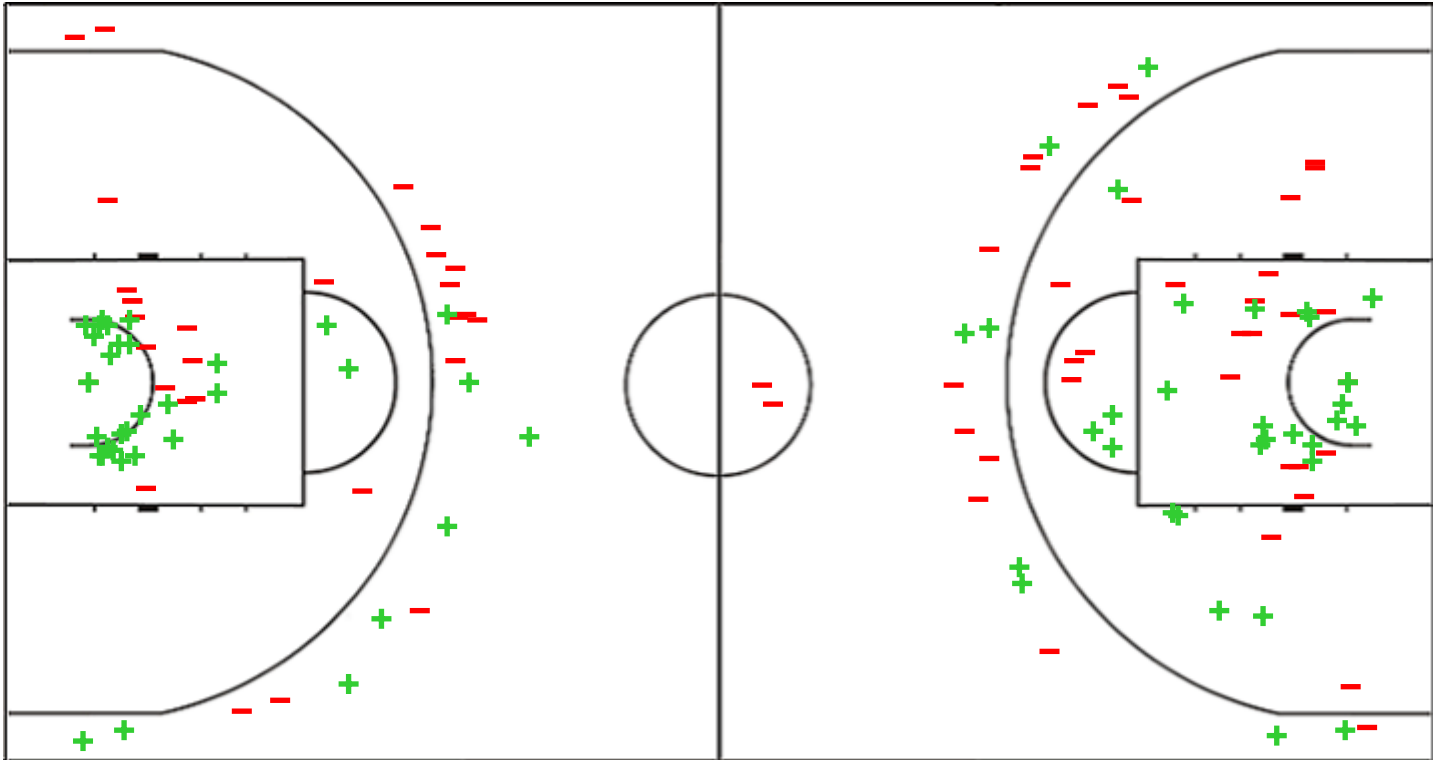

Shot Chart

POLK 94 vs 80 ENI

(23-15, 29-23, 17-22, 25-20)

Scoring by 5 min intervals:

	Q1		Q2		Q3		Q4	
POLK	13	23	34	52	64	69	81	94
ENI	4	15	30	38	48	60	68	80

POLK - BC Polkowice

ENI - Enisey Krasnoyarsk Region