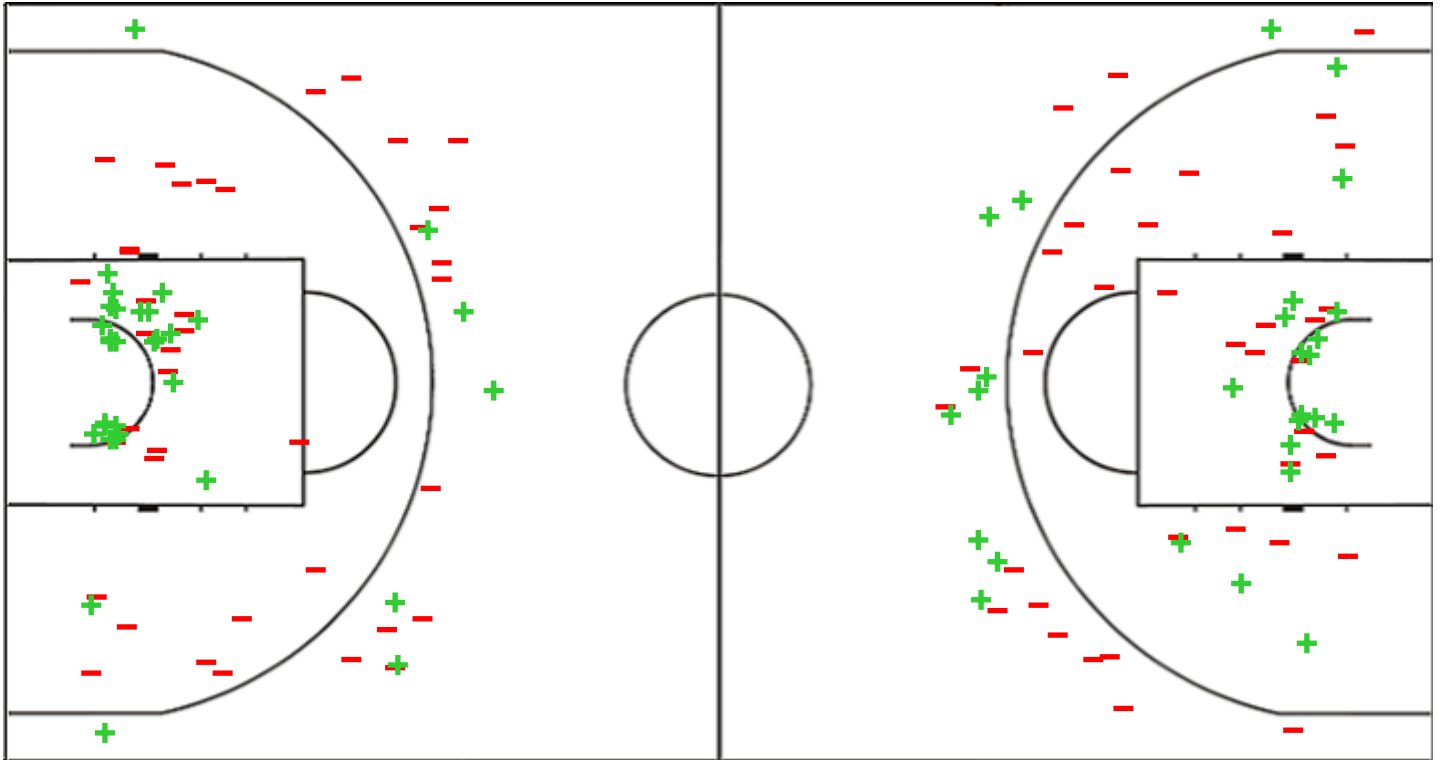

Shot Chart

DSS 81 vs 74 ELFIC

(20-16, 26-11, 22-25, 13-22)

Scoring by 5 min intervals:

	Q1		Q2		Q3		Q4	
DSS	10	20	34	46	58	68	73	81
ELFIC	10	16	22	27	40	52	65	74

DSS - Banco di Sardegna Sassari

ELFIC - BCF Elfic Fribourg