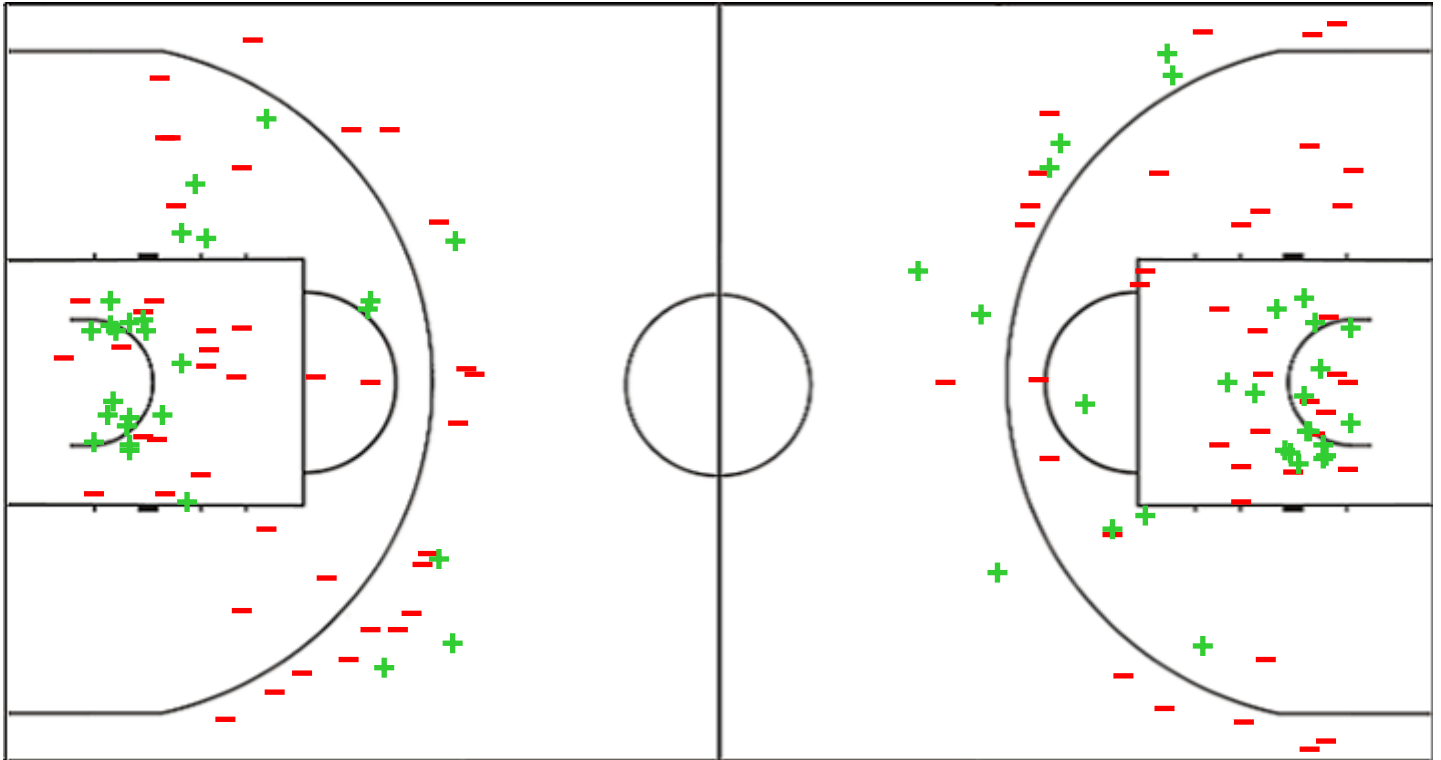

Shot Chart

ELFIC 82 vs 78 TFE

(18-20, 21-6, 18-16, 15-30, 10-6)

Scoring by 5 min intervals:

	Q1		Q2		Q3		Q4		OT1
ELFIC	10	18	30	39	49	57	61	72	82
TFE	9	20	23	26	32	42	54	72	78

ELFIC - BCF Elfic Fribourg

TFE - Tenerife