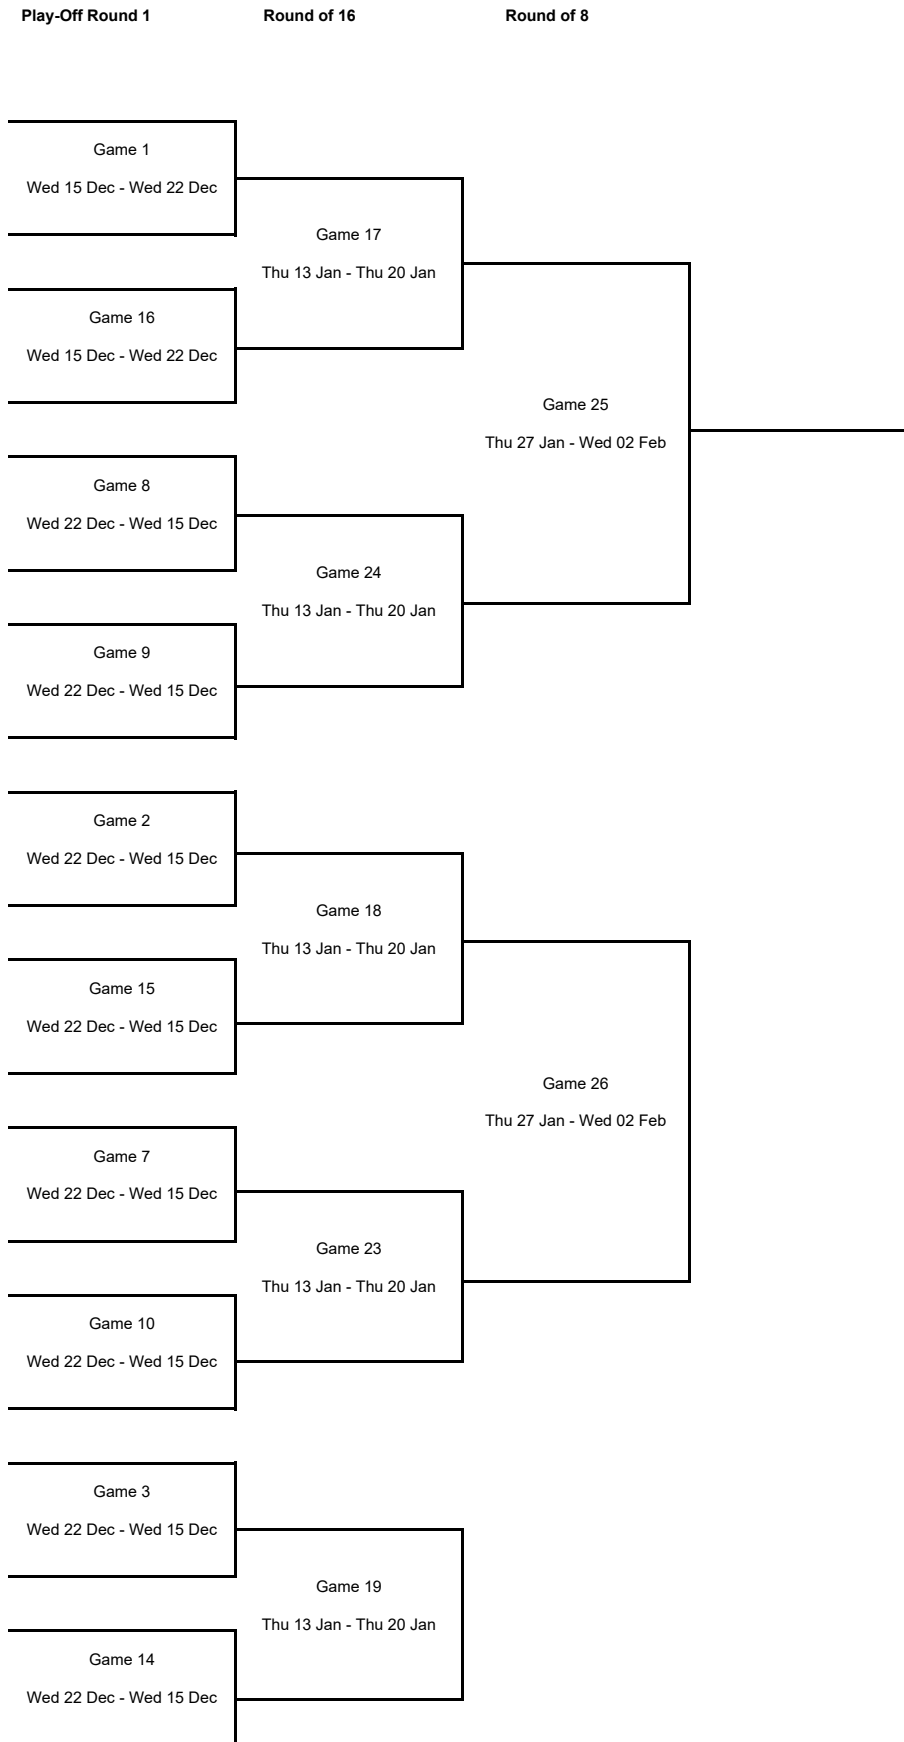

TOURNAMENT SUMMARY