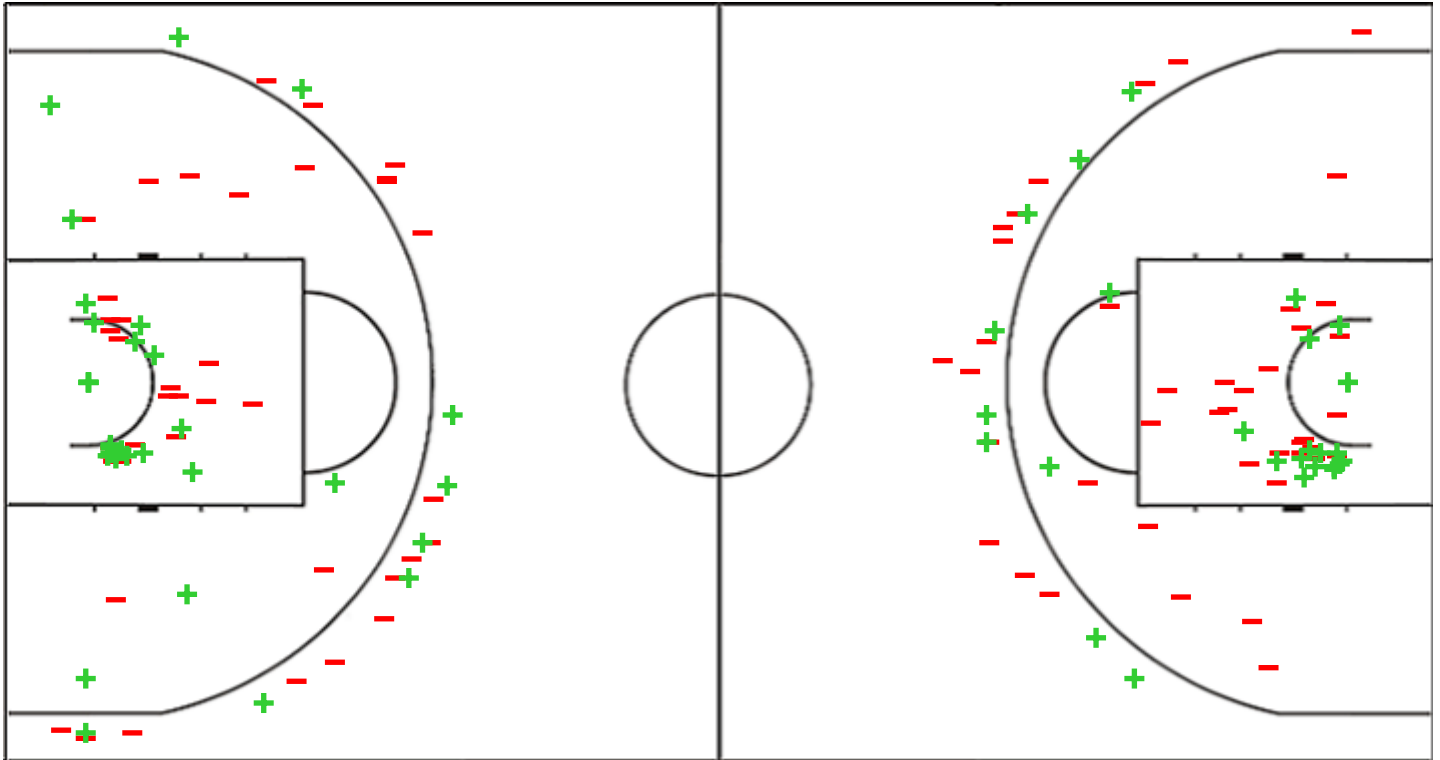

Shot Chart

KBME 83 vs 70 POLK

(31-20, 16-5, 18-20, 18-25)

Scoring by 5 min intervals:

	Q1		Q2		Q3		Q4	
KBME	12	31	38	47	58	65	72	83
POLK	10	20	21	25	36	45	59	70

KBME - Kangoeroes Basket Mechelen

POLK - BC Polkowice