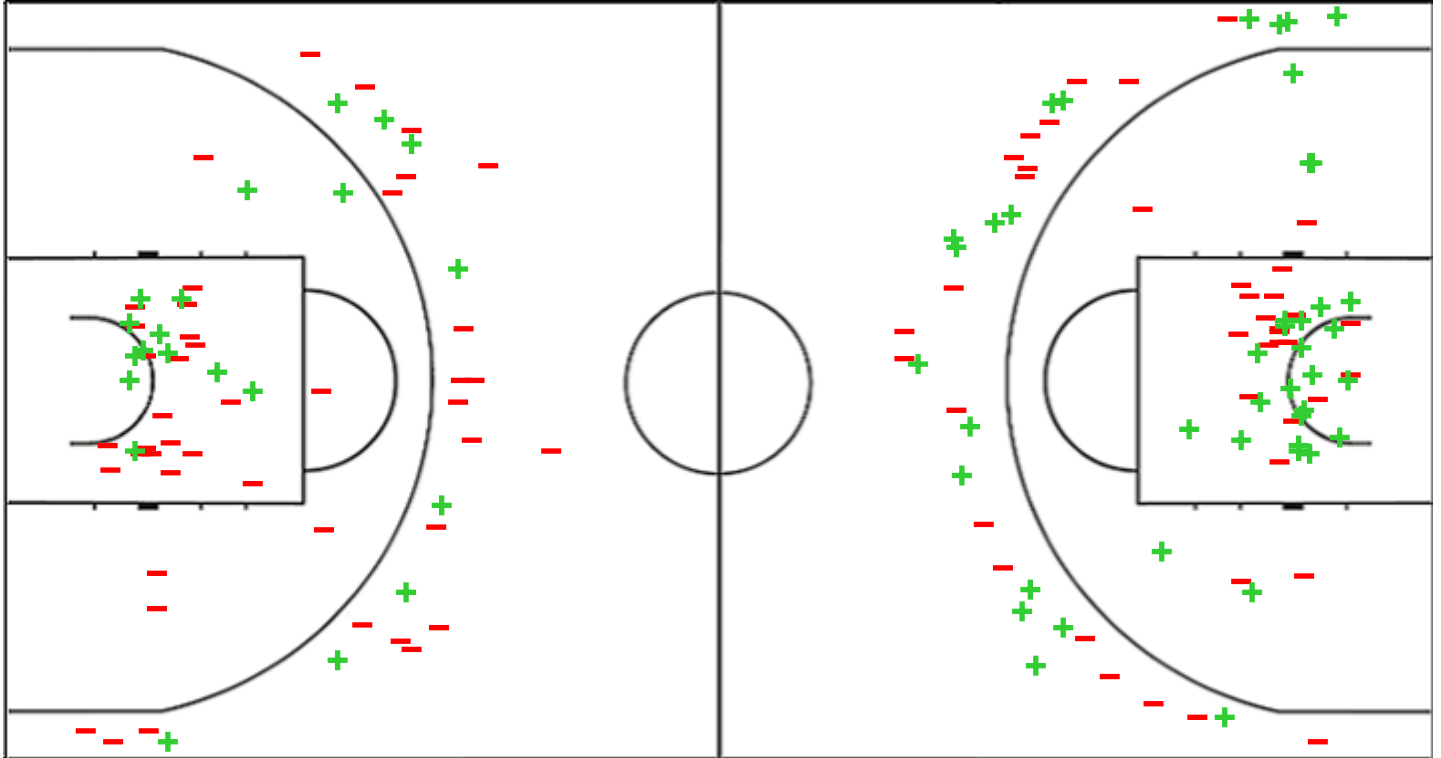

Shot Chart

HAT 63 vs 110 LYON

(20-25, 18-31, 11-28, 14-26)

Scoring by 5 min intervals:

	Q1		Q2		Q3		Q4	
HAT	5	20	30	38	44	49	58	63
LYON	15	25	41	56	66	84	94	110

HAT - Hatayspor Kulubu Dernegi

LYON - LDLC ASVEL Feminin