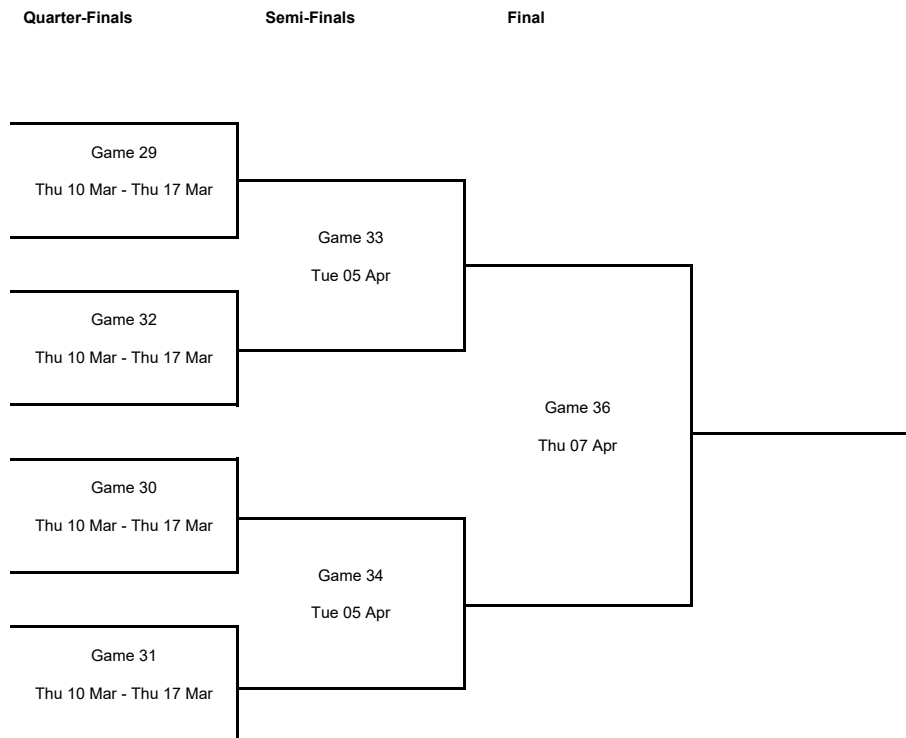

TOURNAMENT SUMMARY