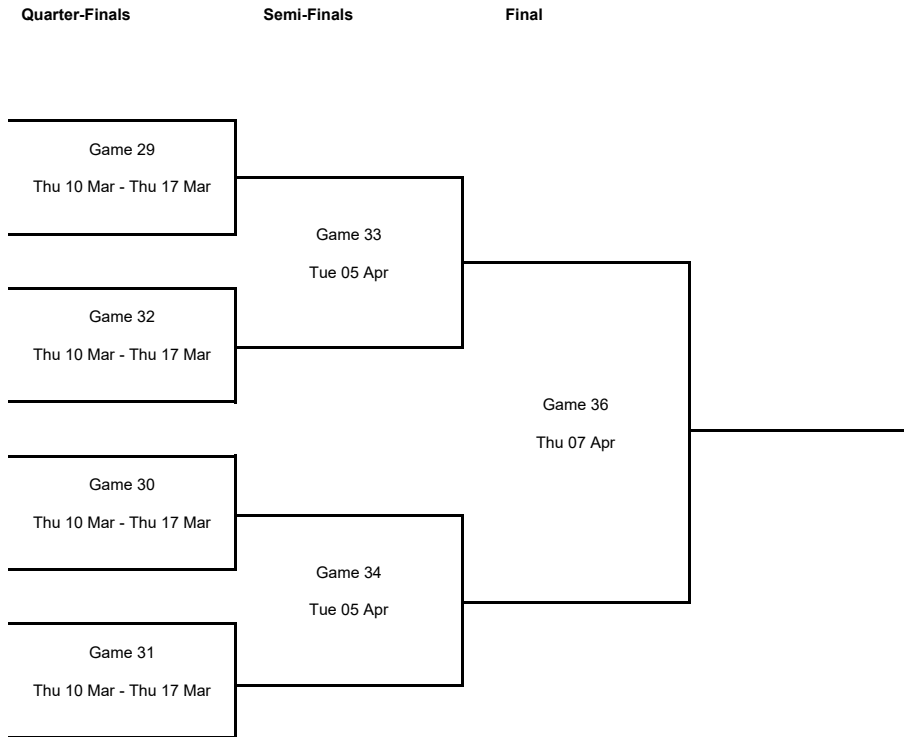

TOURNAMENT SUMMARY