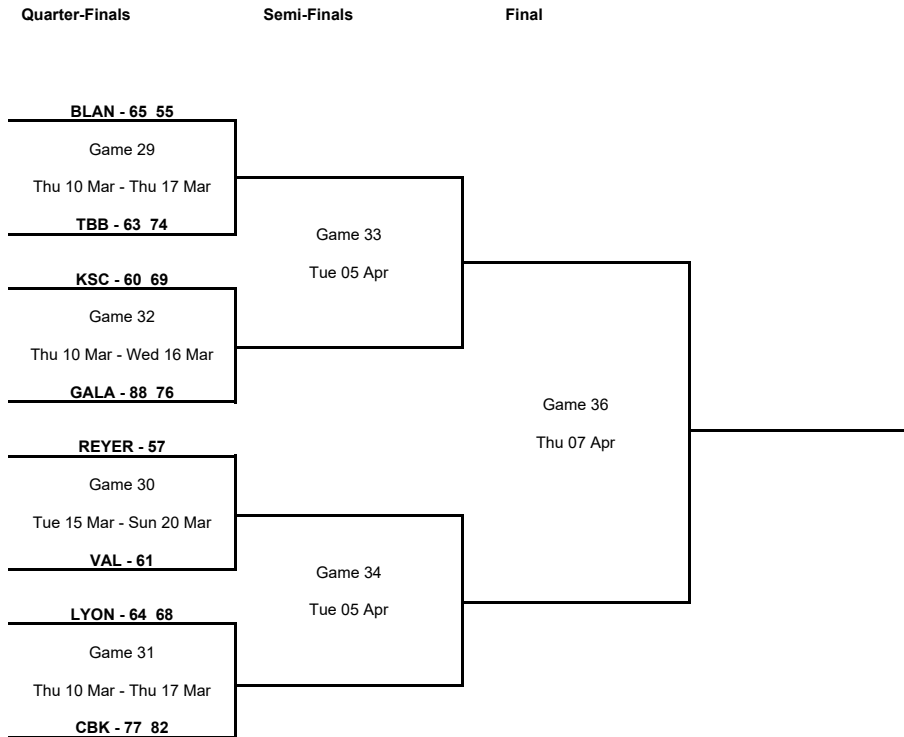

TOURNAMENT SUMMARY