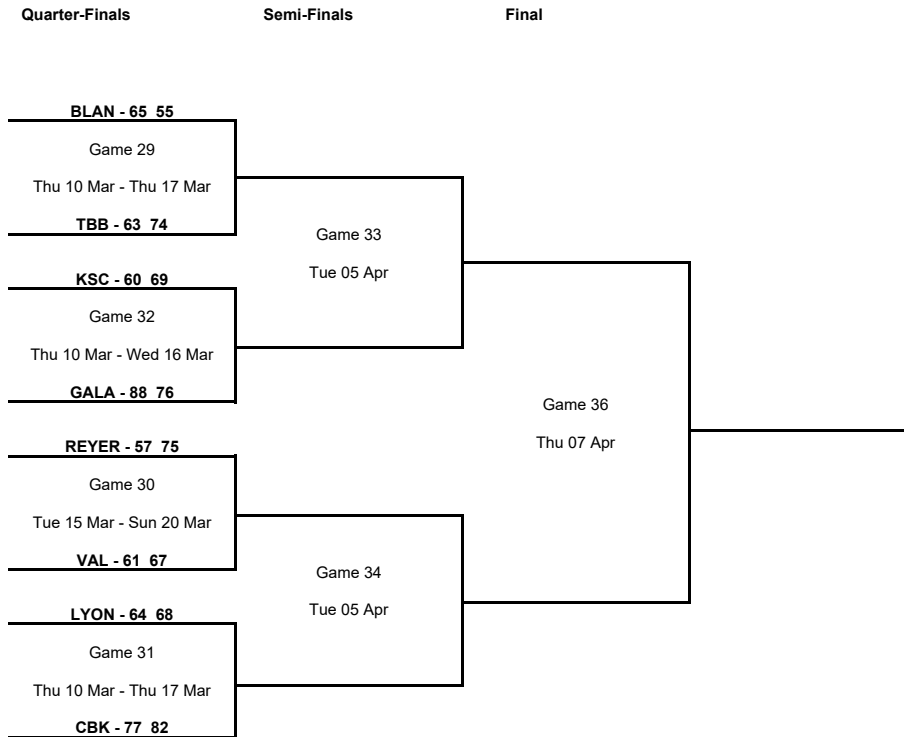

TOURNAMENT SUMMARY