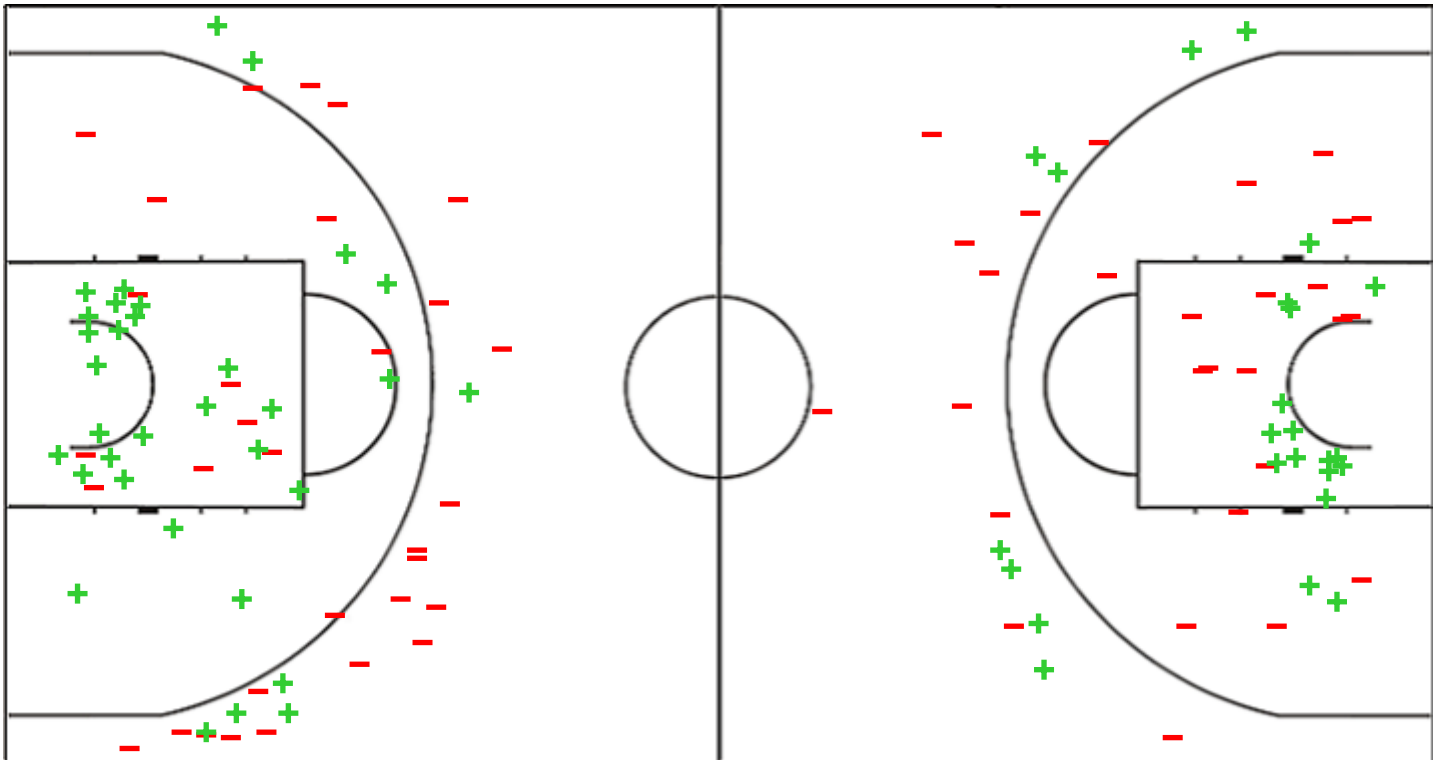

**Shot Chart**
**AVEN 88 vs 67 BLMA**

(28-22, 24-12, 23-19, 13-14)

Scoring by 5 min intervals:

	Q1		Q2		Q3		Q4	
<b>AVEN</b>	13	28	43	52	64	75	83	88
<b>BLMA</b>	11	22	27	34	46	53	60	67

**AVEN - Club Baloncesto Avenida**
**BLMA - Basket Lattes Montpellier**