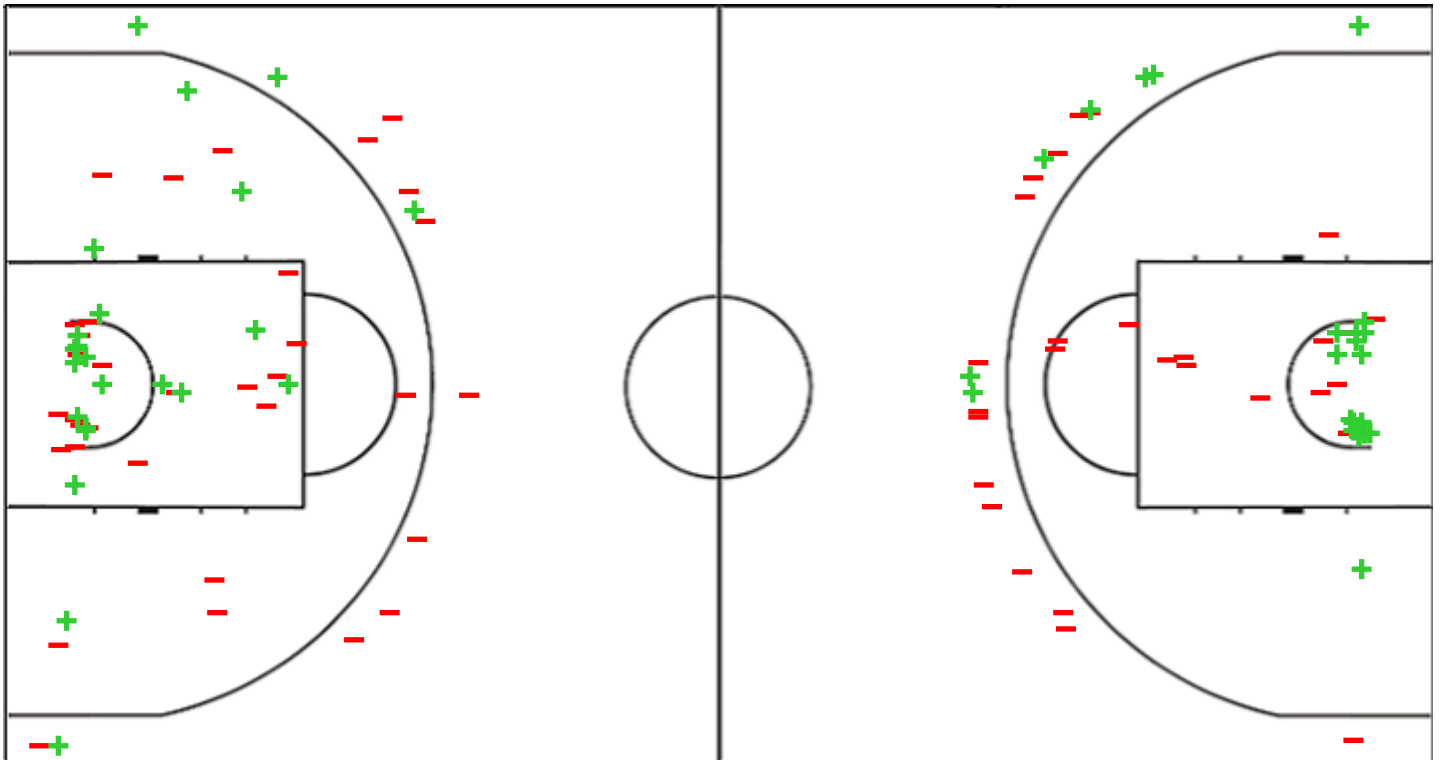

Shot Chart
REYER 61 vs 62 MBA

(22-20, 12-17, 15-13, 12-12)

Scoring by 5 min intervals:

	Q1		Q2		Q3		Q4	
REYER	11	22	29	34	38	49	53	61
MBA	8	20	29	37	39	50	60	62

REYER - Umana Reyer Venezia
MBA - PBC MBA Moscow