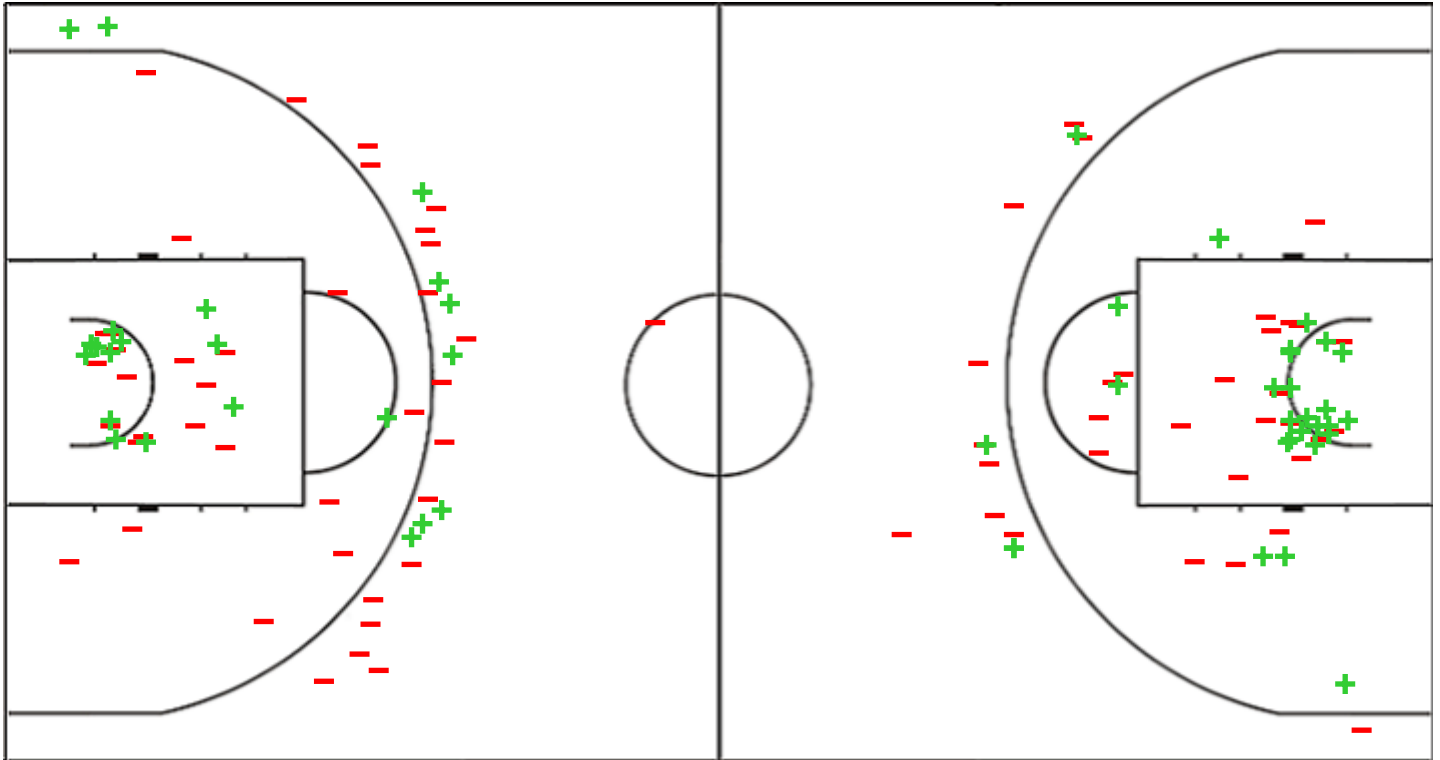

## Shot Chart

### MBA 69 vs 77 AVEN

(12-19, 20-22, 17-15, 20-21)

Scoring by 5 min intervals:

	Q1		Q2		Q3		Q4	
<b>MBA</b>	7	12	14	32	42	49	60	69
<b>AVEN</b>	6	19	33	41	48	56	69	77

MBA - PBC MBA Moscow

AVEN - Club Baloncesto Avenida