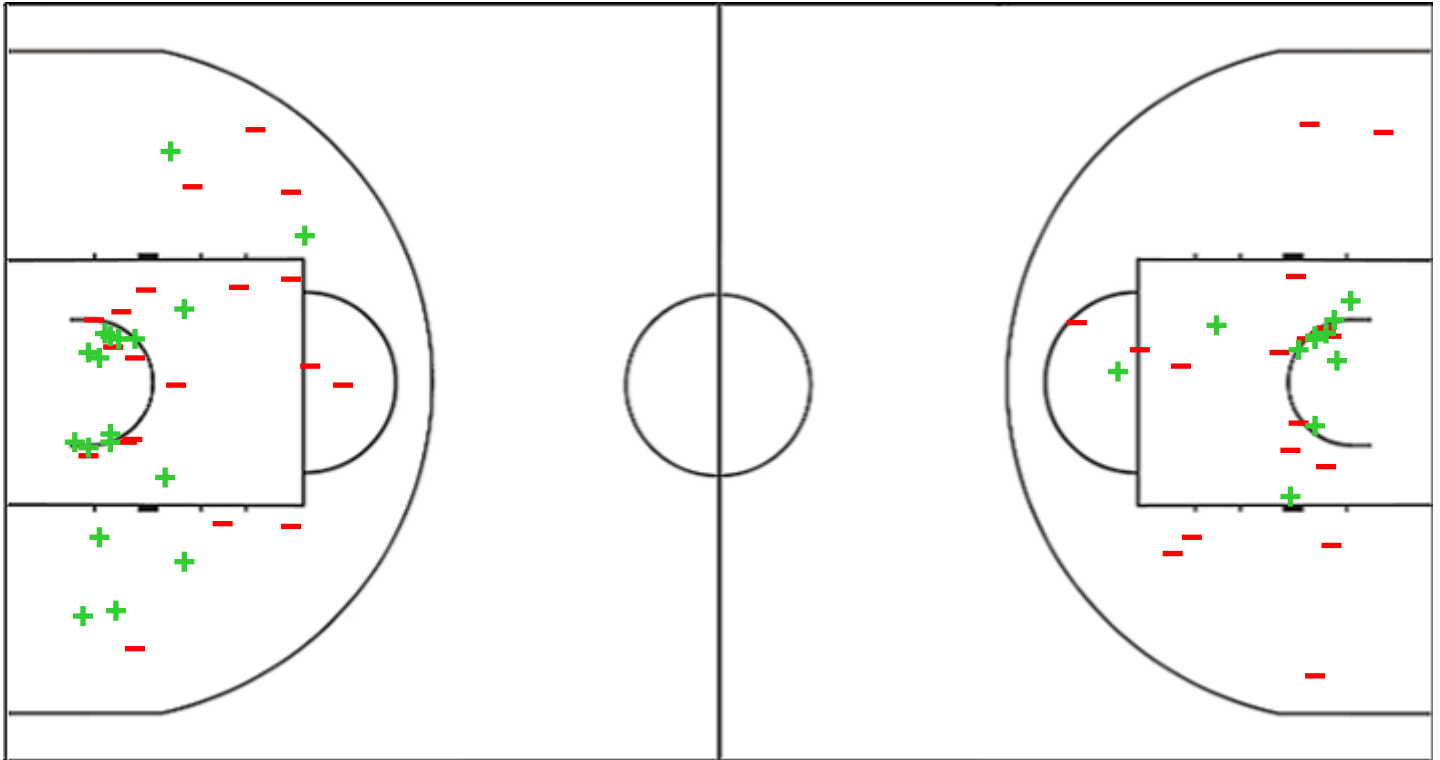

## Shot Chart

### SOP 60 vs 42 BLMA

(16-12, 20-10, 8-7, 16-13)

Scoring by 5 min intervals:

	Q1		Q2		Q3		Q4	
<b>SOP</b>	8	16	26	36	44	44	51	60
<b>BLMA</b>	8	12	18	22	27	29	38	42

SOP - Sopron Basket

BLMA - Basket Lattes Montpellier