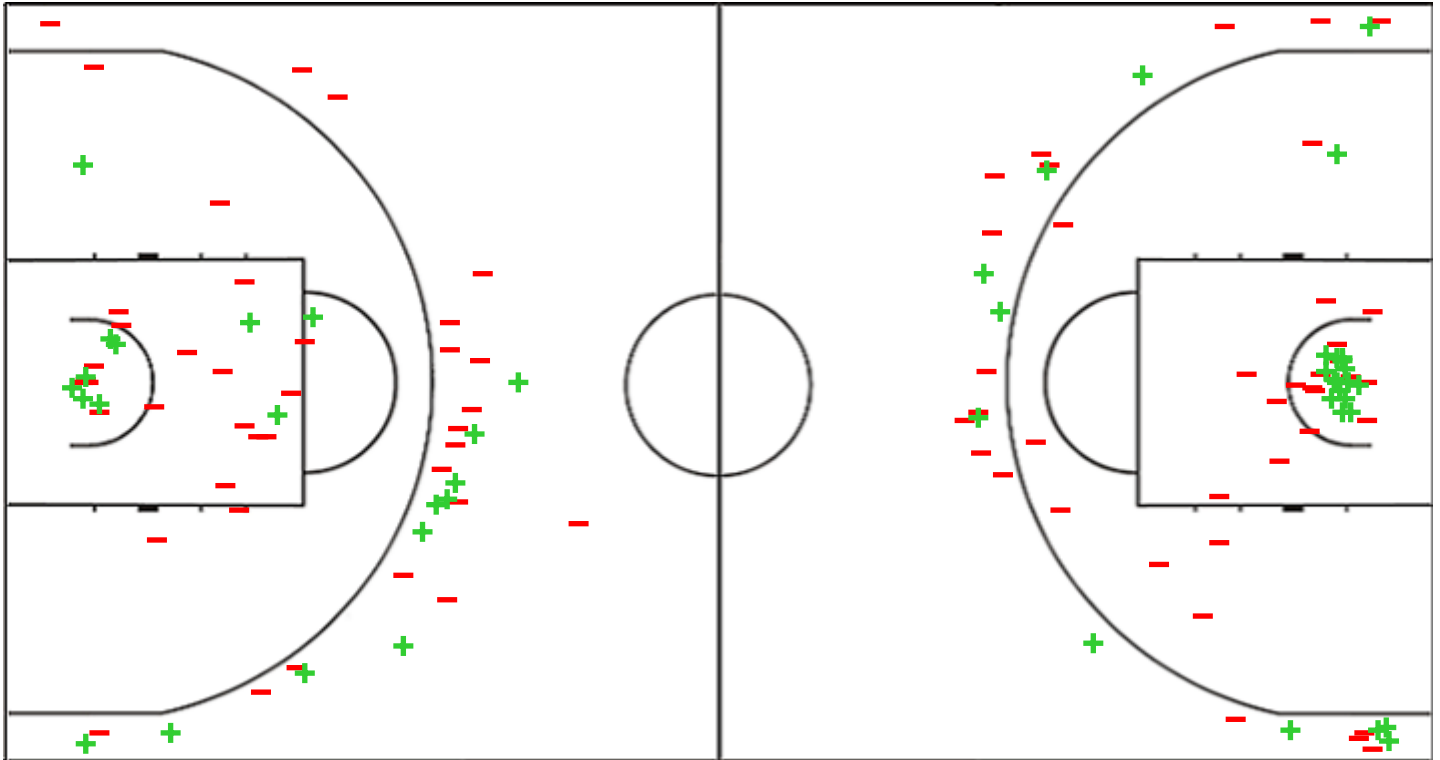

**Shot Chart**
**GMU 53 vs 80 DONAR**

(12-22, 17-14, 15-30, 9-14)

Scoring by 5 min intervals:

	Q1		Q2		Q3		Q4	
<b>GMU</b>	3	12	25	29	35	44	44	44
<b>DONAR</b>	8	22	22	36	50	66	70	70

**GMU - Basket Swans Gmunden**
**DONAR - Donar Groningen**