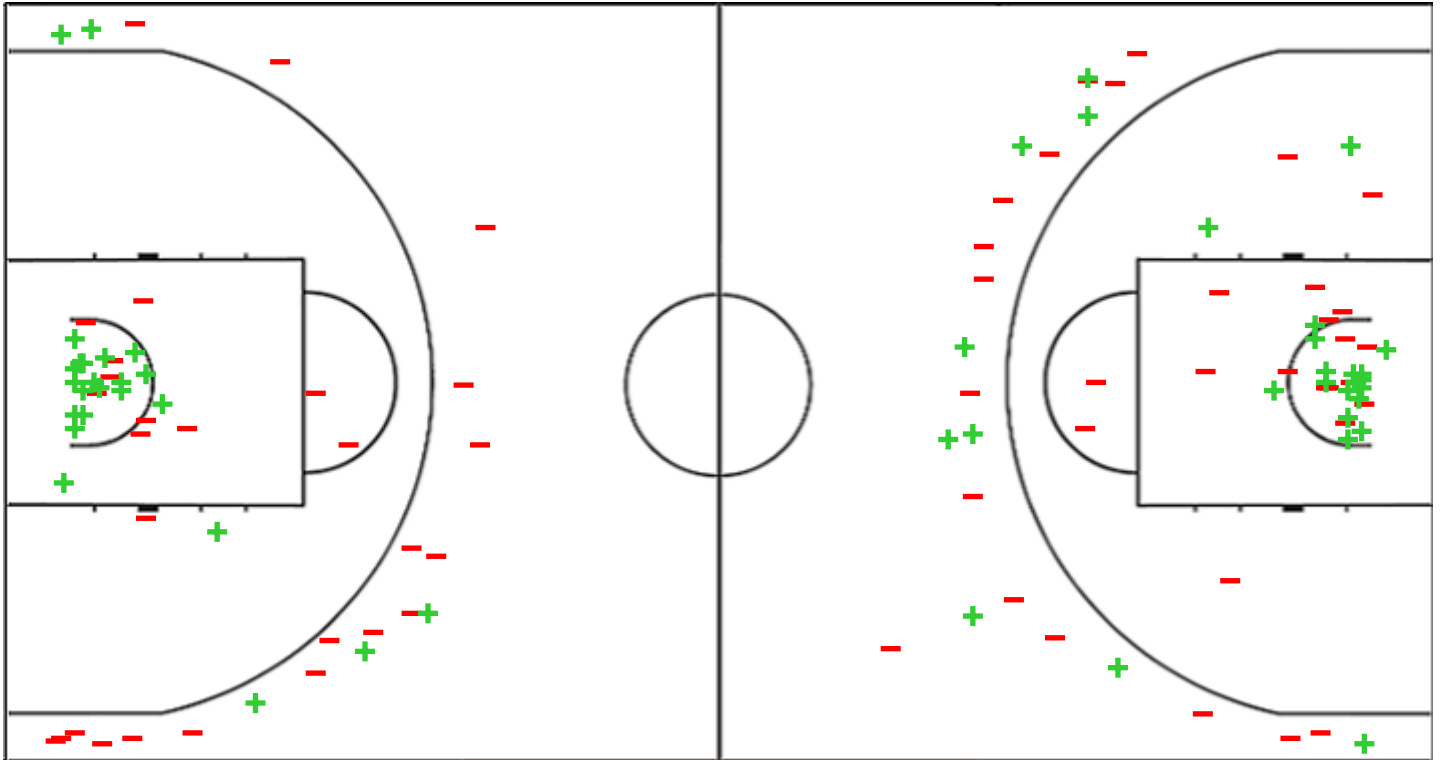

**Shot Chart**
**BMH 68 vs 75 SCP**

(16-16, 16-22, 13-20, 23-17)

Scoring by 5 min intervals:

	Q1		Q2		Q3		Q4	
<b>BMH</b>	5	16	30	32	38	45	54	68
<b>SCP</b>	5	16	27	38	48	58	64	75

**BMH - Belfius Mons-Hainaut**
**SCP - Sporting Clube de Portugal**