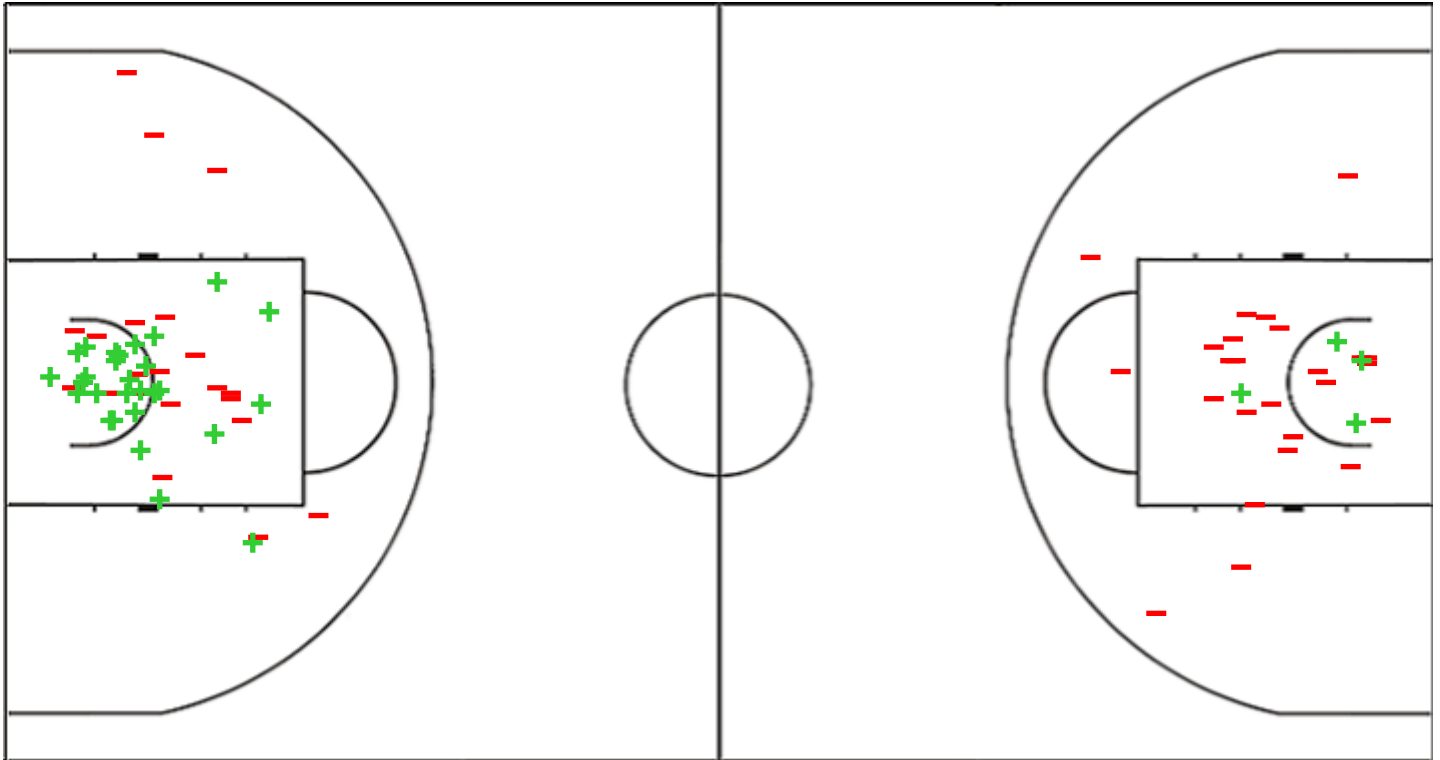

Shot Chart

AUS 104 vs 34 IND

(23-15, 27-5, 22-6, 32-8)

Scoring by 5 min intervals:

	Q1		Q2		Q3		Q4	
AUS	12	23	42	50	60	72	91	104
IND	10	15	19	20	23	26	29	34

AUS - Australia

IND - India

AUS	M / A	%
Fied Goals	38 / 71	54
2 Points	28 / 49	57
3 Points	10 / 22	45
Free Throws	18 / 29	62

%	M / A	IND
17	11 / 65	Fied Goals
14	4 / 29	2 Points
19	7 / 36	3 Points
71	5 / 7	Free Throws

Shot Chart

AUS 104 vs 34 IND

(23-15, 27-5, 22-6, 32-8)

Scoring by 5 min intervals:

	Q1		Q2		Q3		Q4	
AUS	12	23	42	50	60	72	91	104
IND	10	15	19	20	23	26	29	34