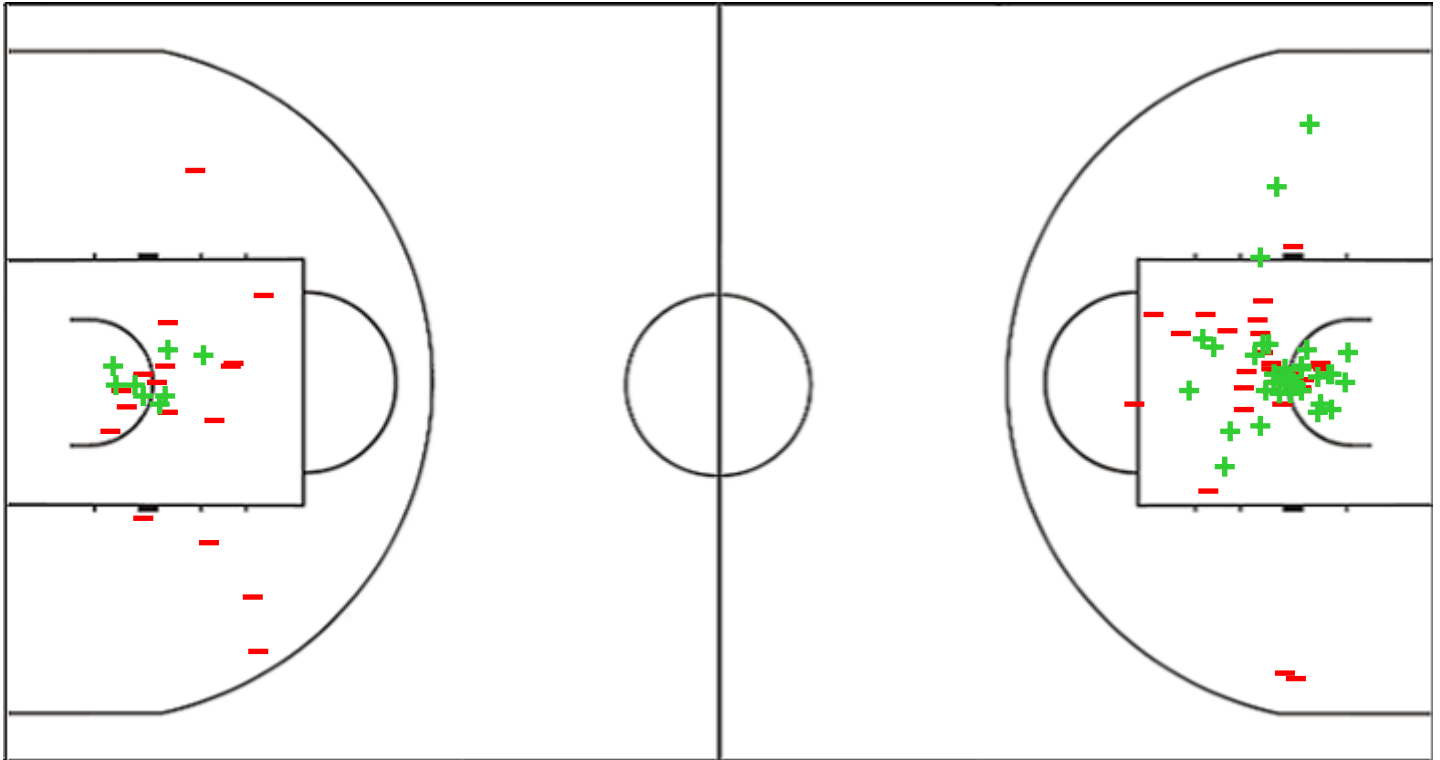

## Shot Chart

### INA 35 vs 107 JPN

(2-32, 6-26, 19-21, 8-28)

Scoring by 5 min intervals:

	Q1		Q2		Q3		Q4	
<b>INA</b>	0	2	7	8	10	27	32	35
<b>JPN</b>	14	32	42	58	66	79	89	107

INA - Indonesia

JPN - Japan

INA	M / A	%
<b>Fied Goals</b>	12 / 37	32
<b>2 Points</b>	8 / 25	32
<b>3 Points</b>	4 / 12	33
<b>Free Throws</b>	7 / 11	64