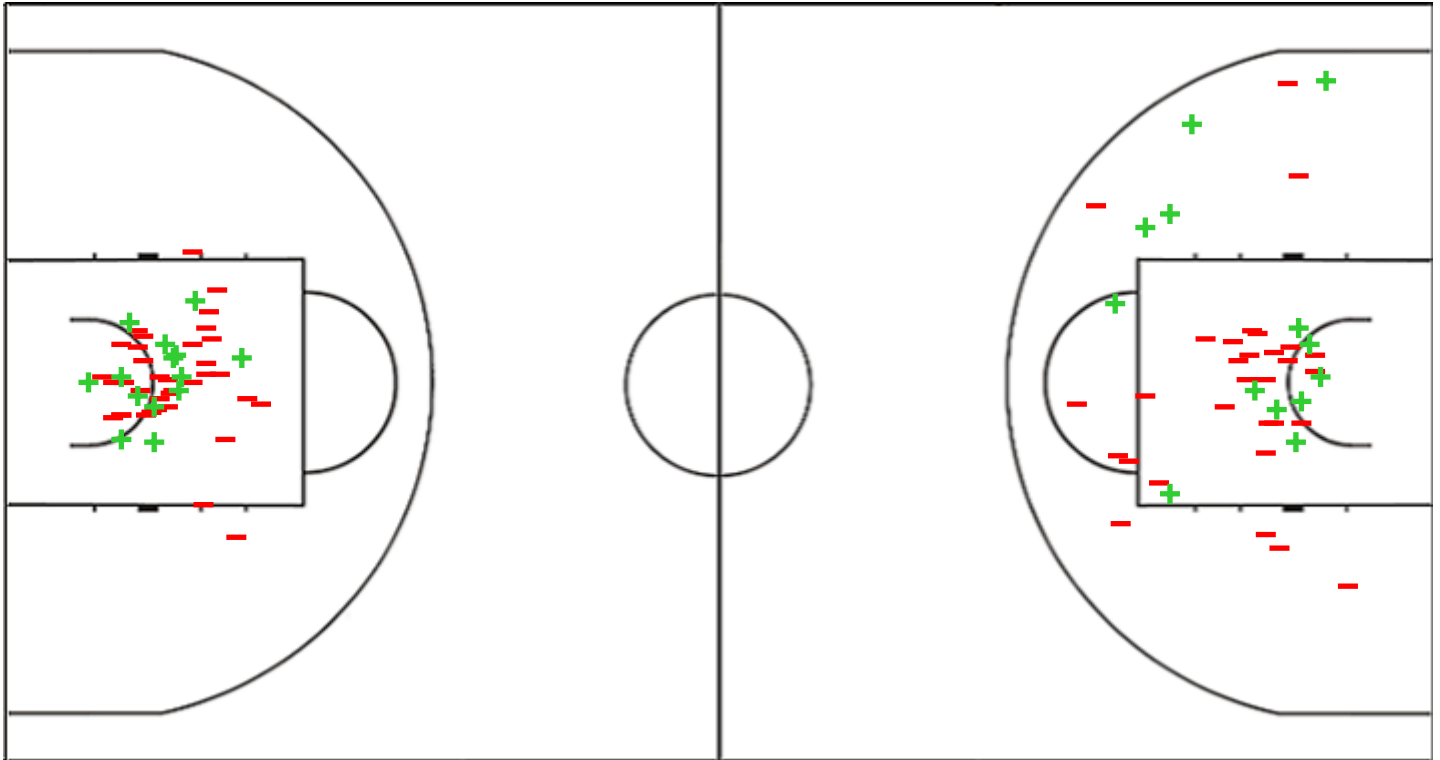

Shot Chart

SAM 57 vs 48 INA

(16-12, 12-7, 17-10, 12-19)

Scoring by 5 min intervals:

	Q1		Q2		Q3		Q4	
SAM	6	16	17	28	36	45	50	57
INA	7	12	16	19	21	29	40	48

SAM - Samoa

INA - Indonesia

SAM	M / A	%
Fied Goals	19 / 63	30
2 Points	14 / 50	28
3 Points	5 / 13	38
Free Throws	14 / 24	58

%	M / A	INA
25	19 / 75	Fied Goals
30	13 / 43	2 Points
19	6 / 32	3 Points
31	4 / 13	Free Throws

Shot Chart

SAM 57 vs 48 INA

(16-12, 12-7, 17-10, 12-19)

Scoring by 5 min intervals:

	Q1		Q2		Q3		Q4	
SAM	6	16	17	28	36	45	50	57
INA	7	12	16	19	21	29	40	48