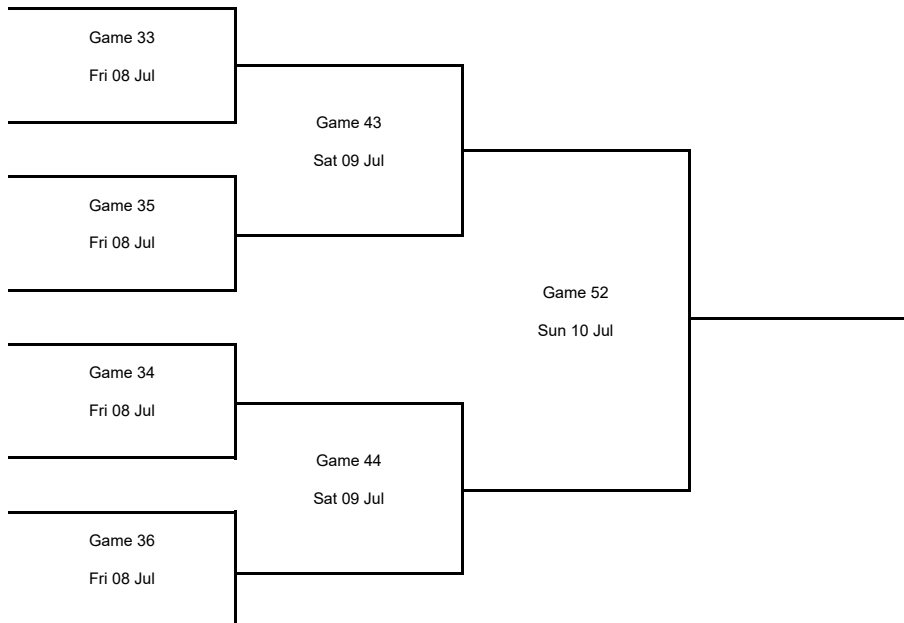

Rank	Team	GP	W/L
1	F/56/[POS]/1		
2	F/56/[POS]/2		
3	3PG/55/[POS]/1		
4	3PG/55/[POS]/2		
16	CL 15-16/49/[POS]/2		
15	CL 15-16/49/[POS]/1		
14	CL 13-14/50/[POS]/2		
13	CL 13-14/50/[POS]/1		
11	CL 11-12/51/[POS]/1		
10	CL 9-10/52/[POS]/2		
9	CL 9-10/52/[POS]/1		
8	CL 7-8/53/[POS]/2		
7	CL 7-8/53/[POS]/1		
6	CL 5-6/54/[POS]/2		
12	CL 11-12/51/[POS]/2		
5	CL 5-6/54/[POS]/1		

GLOBAL PARTNERS

TOURNAMENT SUMMARY

Class 5-8

Class 5-6

Class 7-8

Class 9-16

Class 9-12

Class 9-10