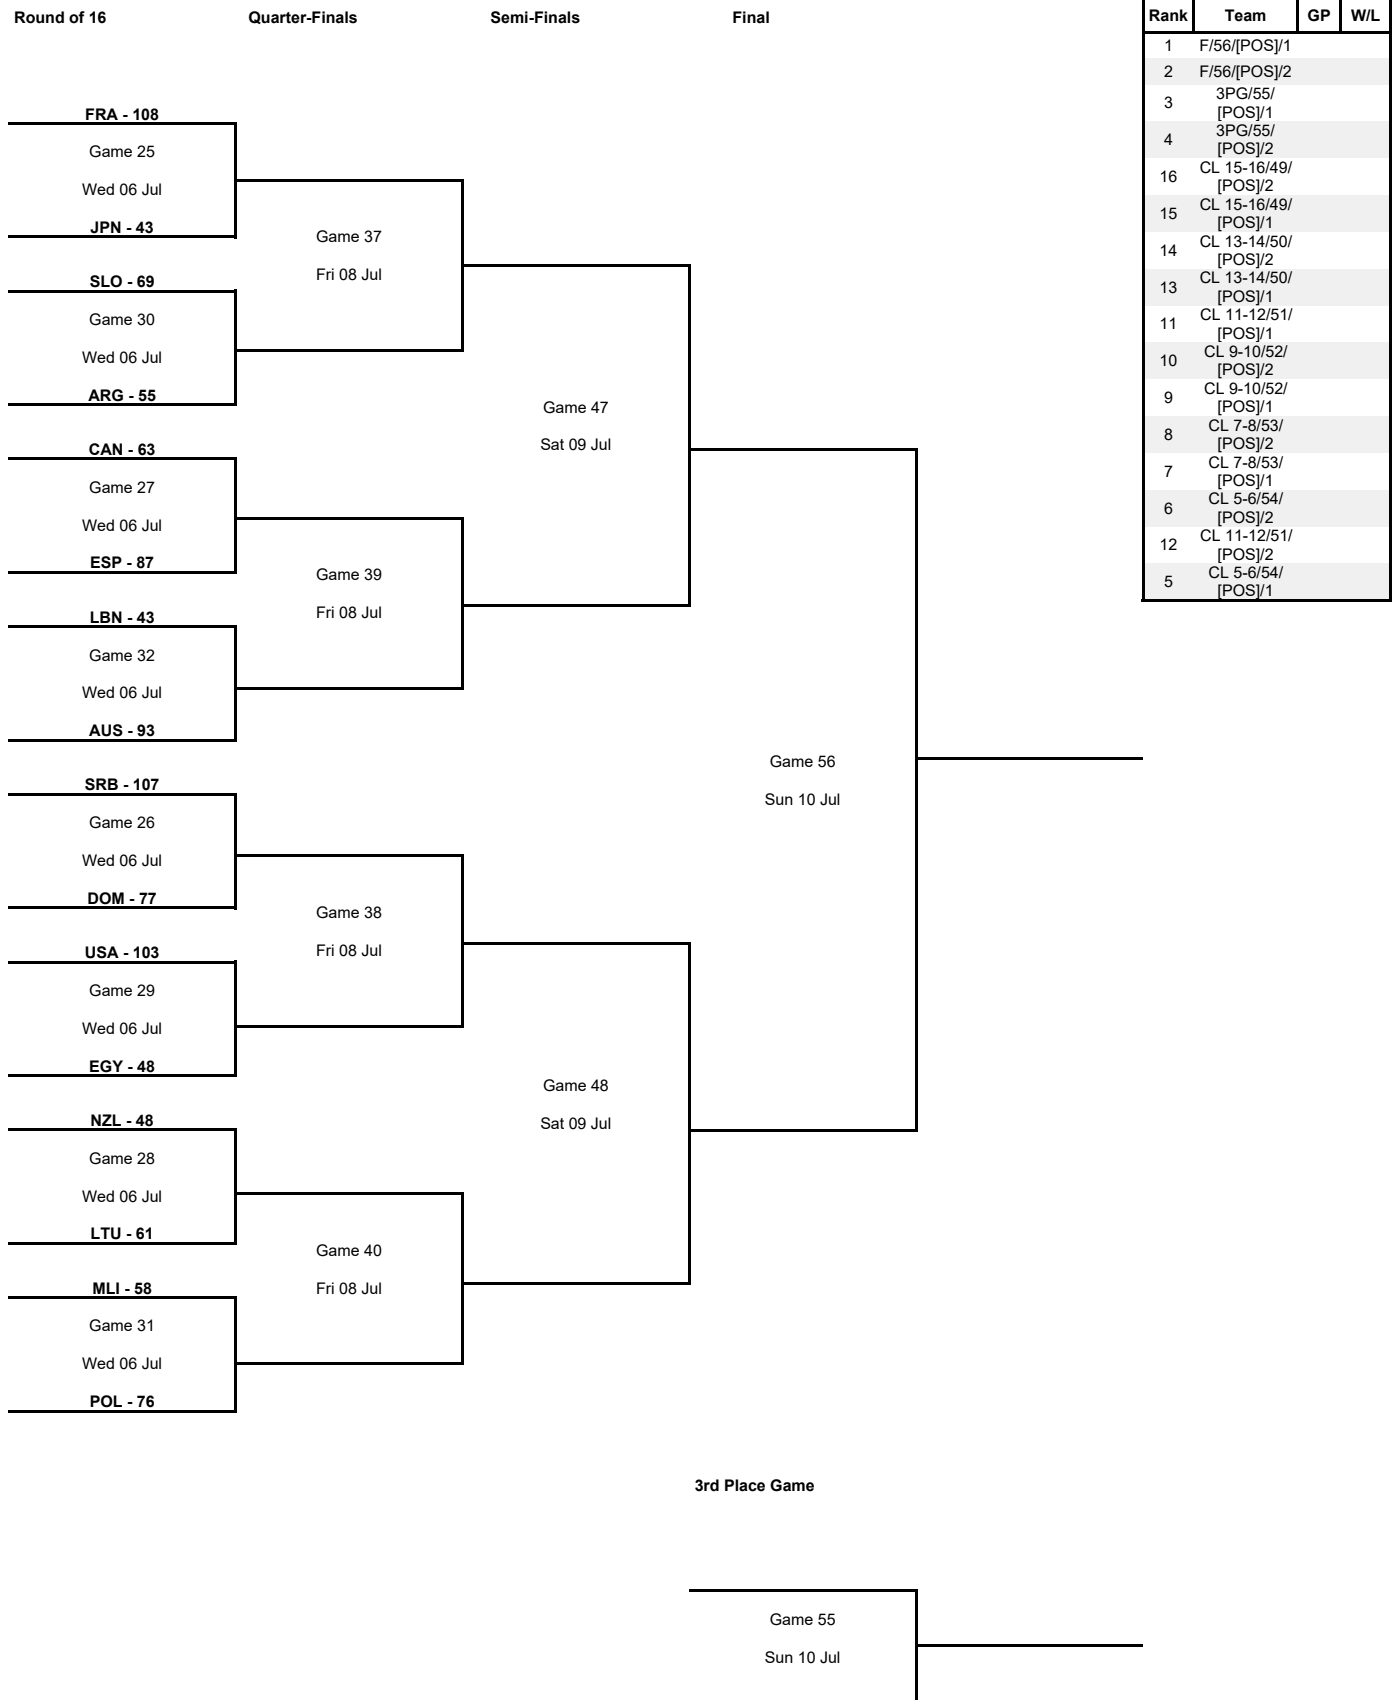

TOURNAMENT SUMMARY