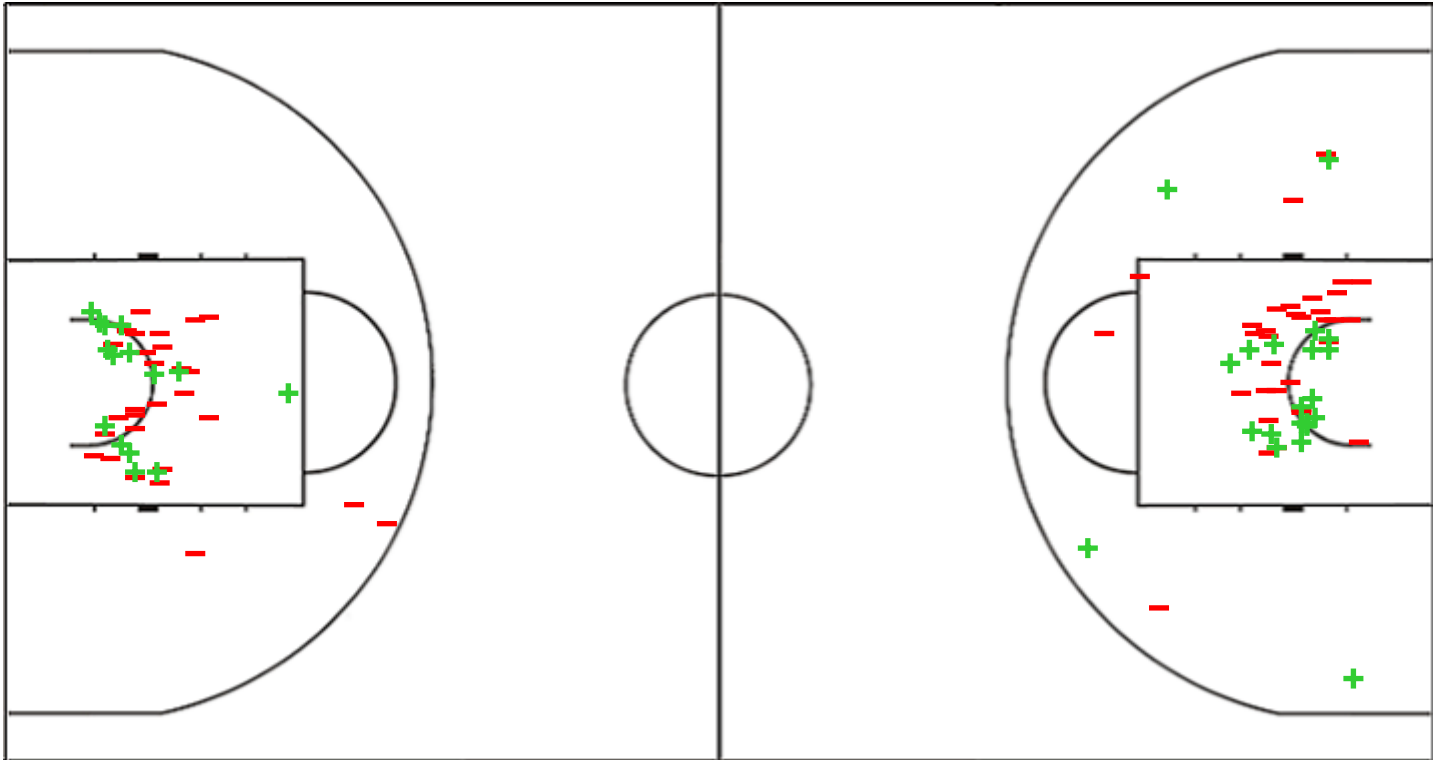

Shot Chart

EGY 44 vs 67 CAN

(6-17, 20-15, 11-14, 7-21)

Scoring by 5 min intervals:

	Q1		Q2		Q3		Q4	
EGY	6	6	16	26	31	37	41	44
CAN	5	17	24	32	43	46	52	67

EGY - Egypt

CAN - Canada

EGY	M / A	%
Fied Goals	18 / 60	30
2 Points	15 / 44	34
3 Points	3 / 16	19
Free Throws	5 / 11	45

%	M / A	CAN
34	27 / 80	Fied Goals
39	21 / 54	2 Points
23	6 / 26	3 Points
58	7 / 12	Free Throws

GLOBAL PARTNERS

Shot Chart

EGY 44 vs 67 CAN

(6-17, 20-15, 11-14, 7-21)

Scoring by 5 min intervals:

	Q1		Q2		Q3		Q4	
EGY	6	6	16	26	31	37	41	44
CAN	5	17	24	32	43	46	52	67