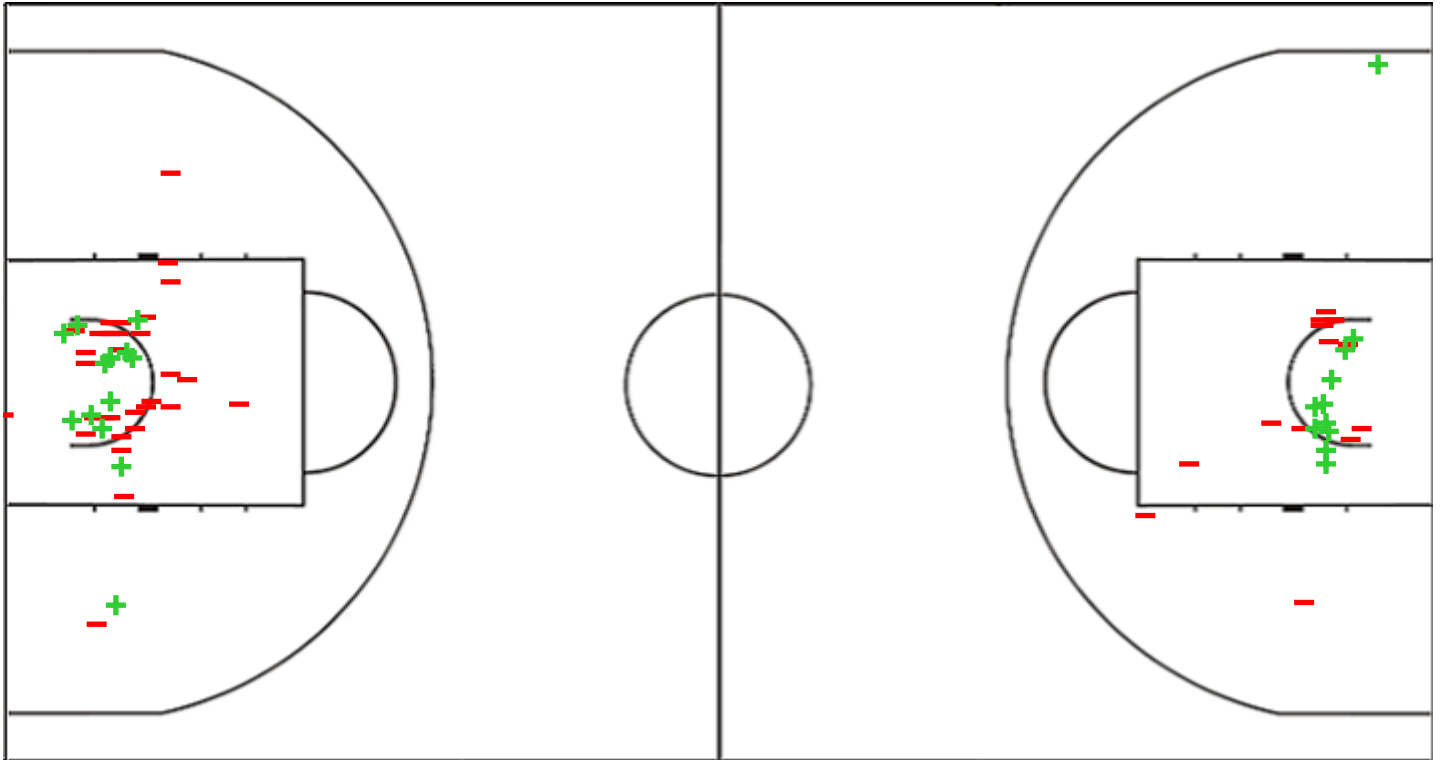

Shot Chart

MLI 58 vs 44 EGY

(25-14, 12-14, 11-5, 10-11)

Scoring by 5 min intervals:

	Q1		Q2		Q3		Q4	
MLI	16	25	29	37	41	48	55	58
EGY	6	14	20	28	30	33	36	44

MLI - Mali

EGY - Egypt

MLI	M / A	%
Fied Goals	22 / 78	28
2 Points	14 / 45	31
3 Points	8 / 33	24
Free Throws	6 / 12	50

%	M / A	EGY
31	15 / 49	Fied Goals
42	11 / 26	2 Points
17	4 / 23	3 Points
45	10 / 22	Free Throws

GLOBAL PARTNERS

Shot Chart

MLI 58 vs 44 EGY

(25-14, 12-14, 11-5, 10-11)

Scoring by 5 min intervals:

	Q1		Q2		Q3		Q4	
MLI	16	25	29	37	41	48	55	58
EGY	6	14	20	28	30	33	36	44