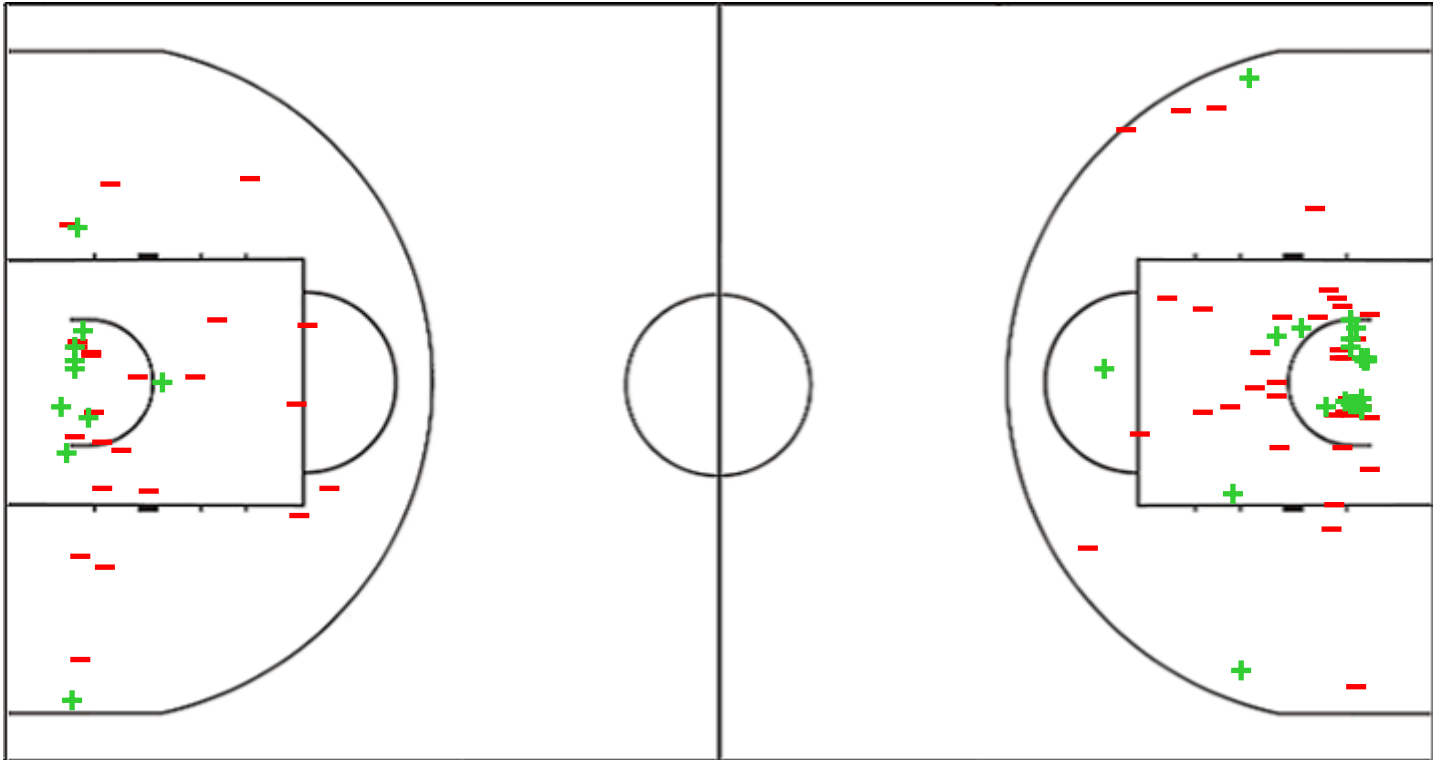

Shot Chart

ESA 44 vs 65 PUR

(18-18, 4-10, 7-17, 15-20)

Scoring by 5 min intervals:

	Q1		Q2		Q3		Q4	
ESA	12	18	20	22	27	29	39	44
PUR	7	18	20	28	38	45	58	65

ESA - El Salvador

PUR - Puerto Rico

ESA	M / A	%
Fied Goals	15 / 53	28
2 Points	10 / 33	30
3 Points	5 / 20	25
Free Throws	9 / 18	50