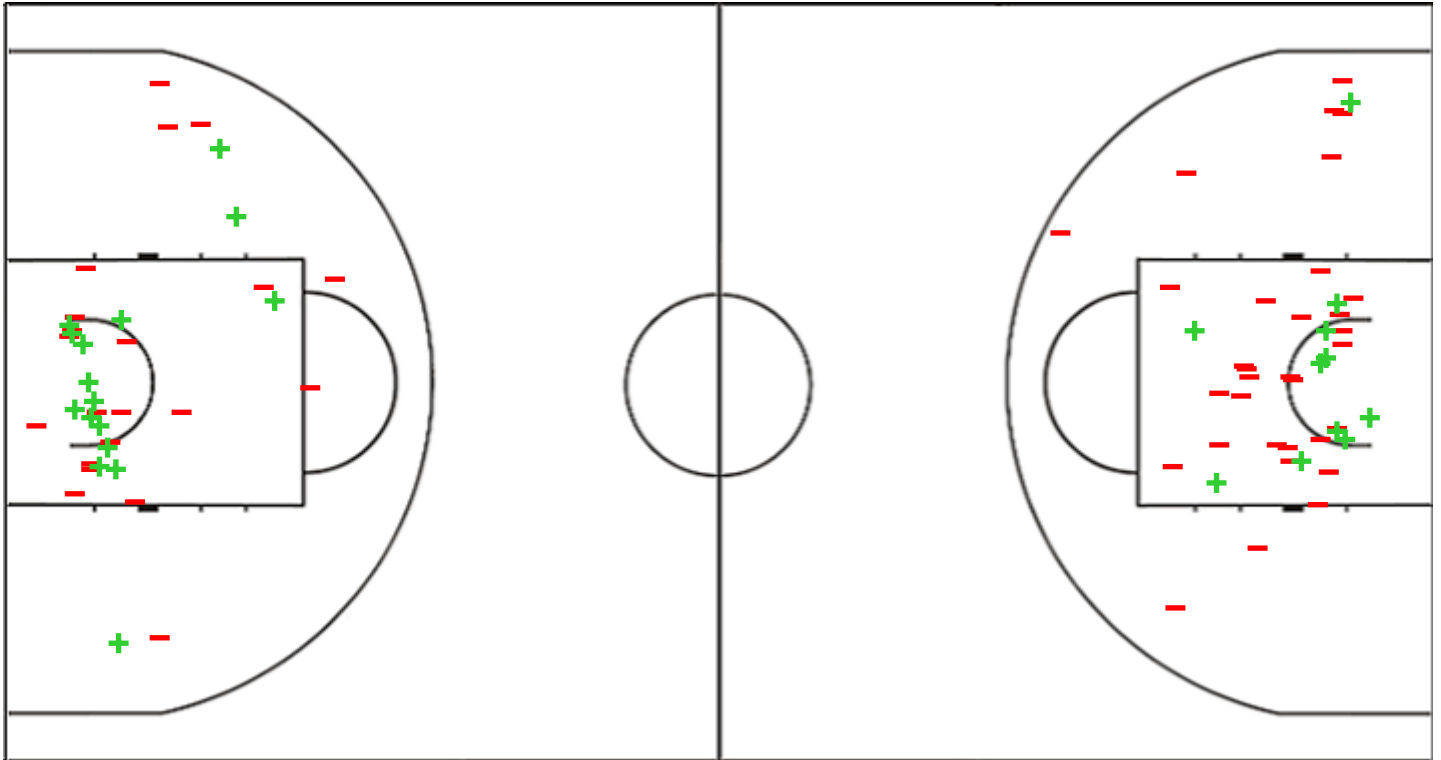

Shot Chart

COL 63 vs 39 ESA

(13-5, 7-14, 16-13, 27-7)

Scoring by 5 min intervals:

	Q1		Q2		Q3		Q4	
COL	4	13	15	20	25	36	50	63
ESA	0	5	10	19	26	32	37	39

COL - Colombia

ESA - El Salvador

COL	M / A	%
Fied Goals	24 / 69	35
2 Points	16 / 37	43
3 Points	8 / 32	25
Free Throws	7 / 16	44