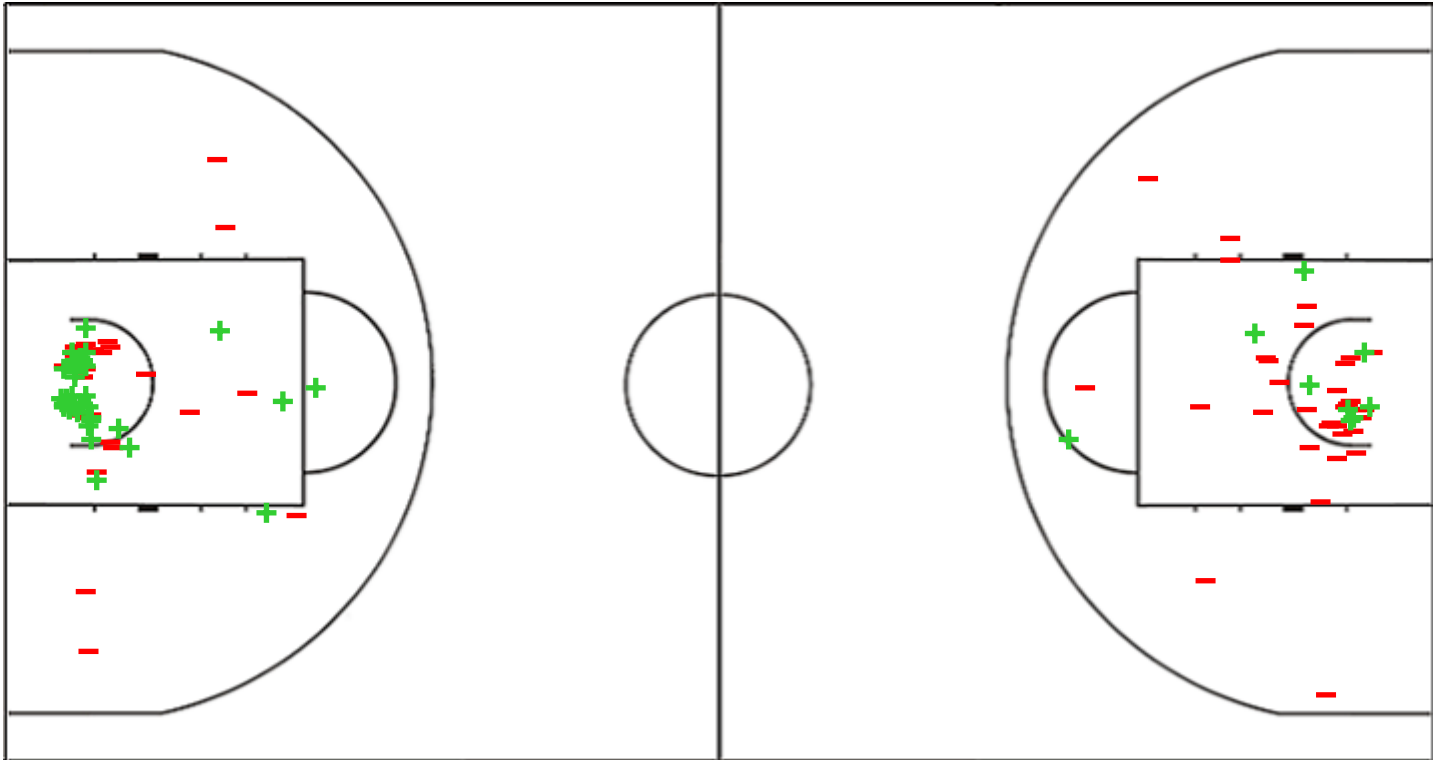

**Shot Chart**

**USA 106 vs 31 ESA**

(24-6, 36-6, 24-13, 22-6)

Scoring by 5 min intervals:

	Q1		Q2		Q3		Q4	
<b>USA</b>	11	24	45	60	73	84	88	106
<b>ESA</b>	2	6	10	12	16	25	30	31

**USA - USA**

**ESA - El Salvador**