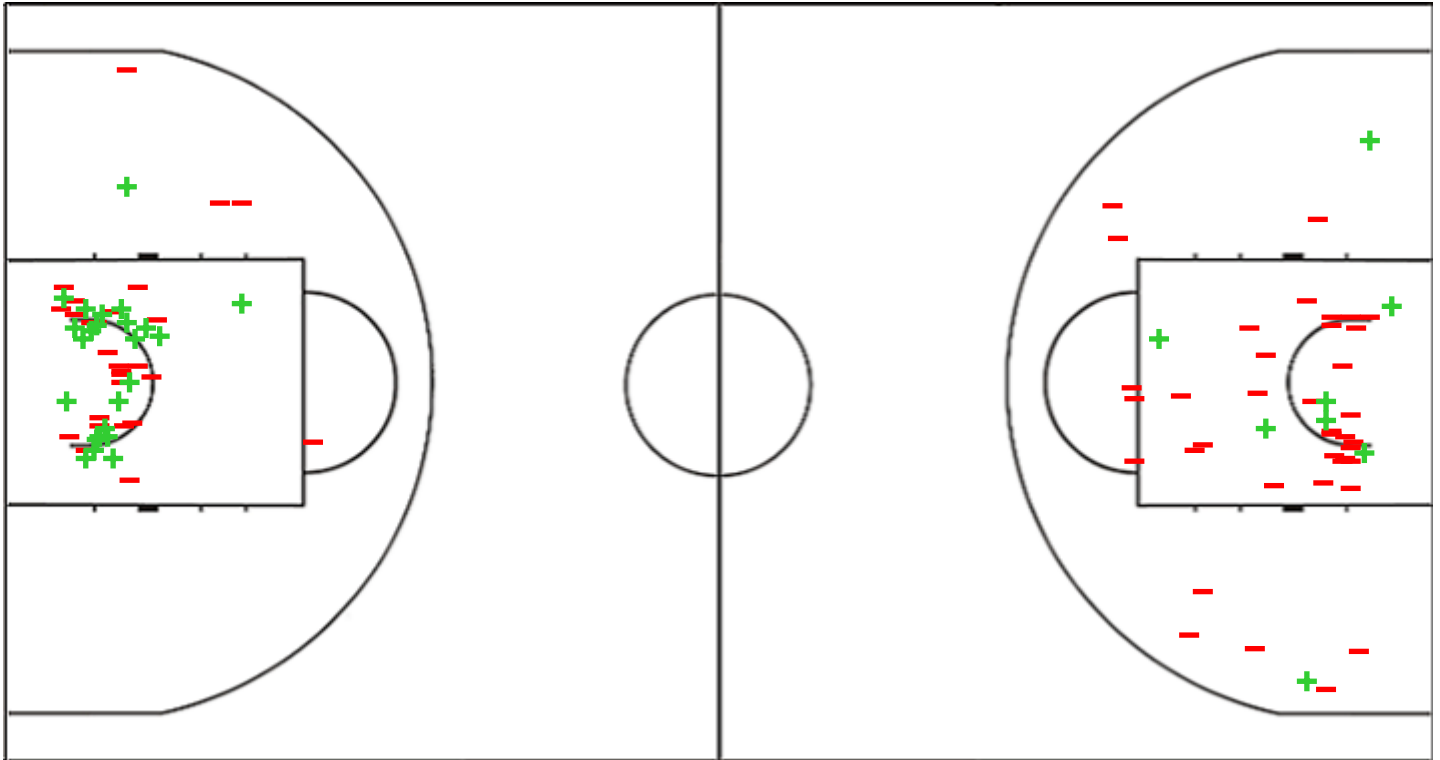

**Shot Chart**

**CAN 92 vs 24 ESA**

(25-12, 24-3, 24-8, 19-1)

Scoring by 5 min intervals:

	Q1		Q2		Q3		Q4	
<b>CAN</b>	8	25	41	49	64	73	86	92
<b>ESA</b>	9	12	15	15	23	23	23	24

**CAN - Canada**

**ESA - El Salvador**