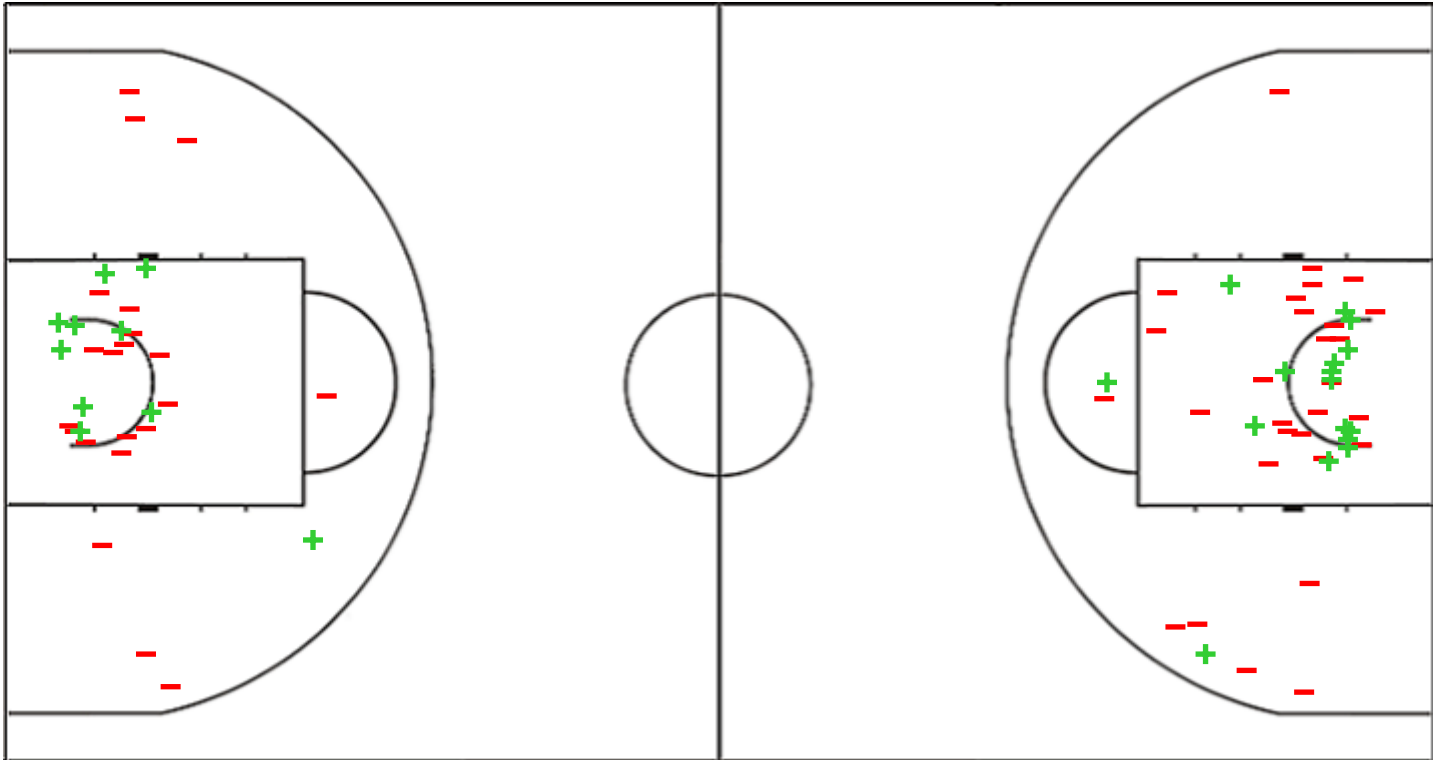

Shot Chart

ESA 37 vs 58 COL

(9-12, 8-17, 12-8, 8-21)

Scoring by 5 min intervals:

	Q1		Q2		Q3		Q4	
ESA	3	9	15	17	20	29	33	37
COL	4	12	18	29	34	37	44	58

ESA - El Salvador

COL - Colombia

ESA	M / A	%
Fied Goals	14 / 52	27
2 Points	10 / 31	32
3 Points	4 / 21	19
Free Throws	5 / 6	83

%	M / A	COL
32	21 / 66	Fied Goals
36	16 / 45	2 Points
24	5 / 21	3 Points
58	11 / 19	Free Throws

Shot Chart

ESA 37 vs 58 COL

(9-12, 8-17, 12-8, 8-21)

Scoring by 5 min intervals:

	Q1		Q2		Q3		Q4	
ESA	3	9	15	17	20	29	33	37
COL	4	12	18	29	34	37	44	58