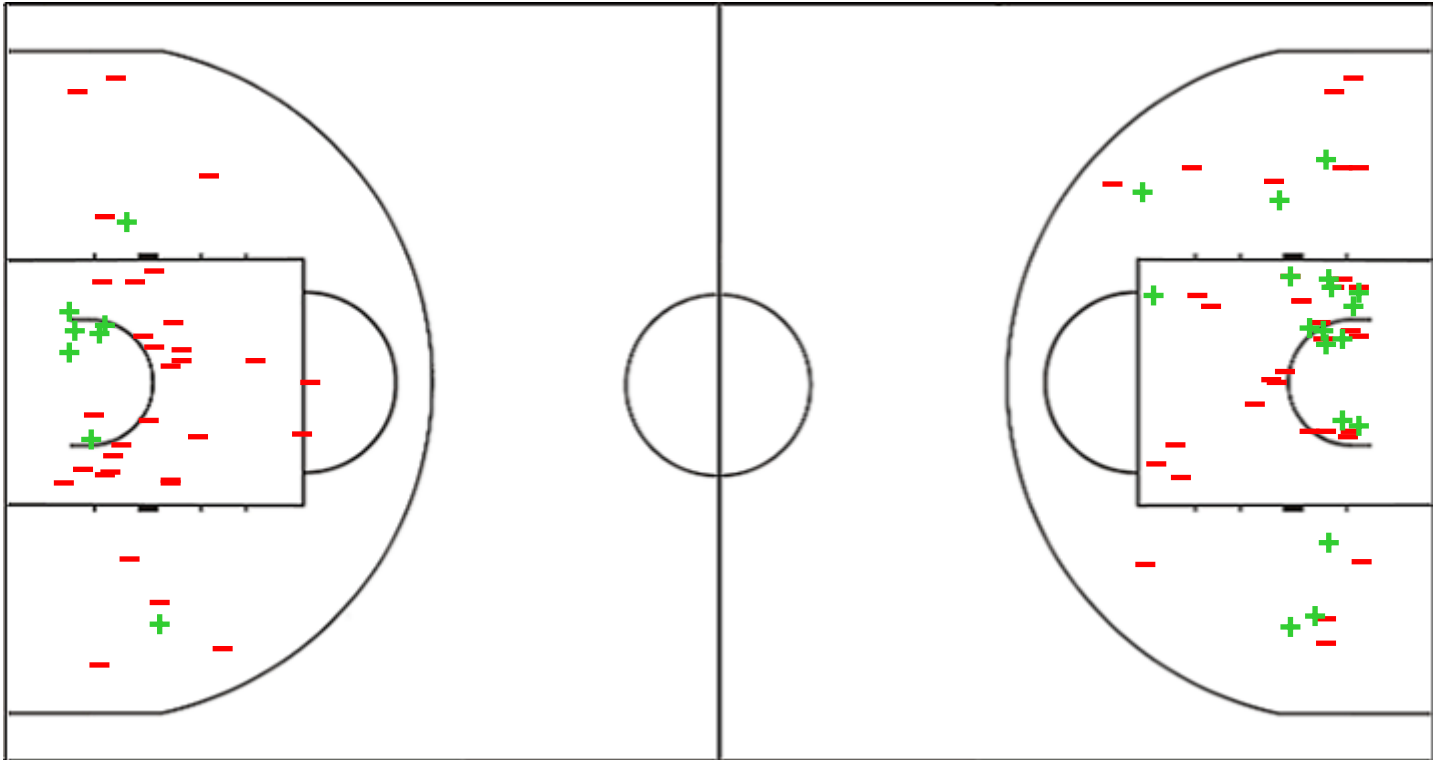

Shot Chart

ESA 32 vs 57 PUR

(9-16, 9-11, 9-14, 5-16)

Scoring by 5 min intervals:

	Q1		Q2		Q3		Q4	
ESA	4	9	12	18	23	27	31	32
PUR	14	16	22	27	34	41	49	57

ESA - El Salvador

PUR - Puerto Rico

ESA	M / A	%
Fied Goals	11 / 63	17
2 Points	8 / 39	21
3 Points	3 / 24	13
Free Throws	7 / 17	41